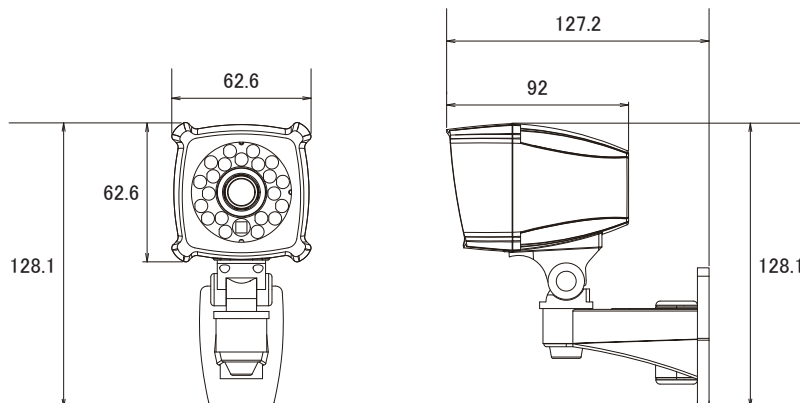

特長

- 48万画素700TVラインのカラーCCDカメラです
- 赤外線暗視機能を搭載していますので暗闇での撮影も可能です
- 赤外線照射距離は15mです
- 赤外線がカメラ内部で反射しにくい二重ガラス構造です
- 熱伝導性が良く熱がこもりにくいアルミニウム合金製です
- ハウジング、ブラケット一体型なのでトータルコストを削減できます
- IP67規格準拠で防水、防塵性に優れています
- オプションで、天井吊り下げタイプのカメラもあります

仕様

イメージセンサー	1/3インチ SONY Exview HAD CCD II
画素数	48万画素
解像度	700TVライン
同期方式	内部同期
走査方式	2:1インターレース
S/N比	50dB以上(AGC OFF)
シャッター速度	1/60(1/50)~1/100,000秒
被写体最低照度	0.1Lux/F2.0 (赤外線照射により0Lux)
映像出力	BNC × 1 1.0V(p-p)75Ω
赤外線照射距離	15m
赤外線LED	21個
オートホワイトバランス	1800°K~10500°K
レンズ	f=3.6mm/F2.0
撮影範囲	水平67.4° × 垂直53.1°
ノイズリダクション機能	有り(2D)
電源	DC12V±10%
消費電力	3W
消費電流	最大250mA
防水性能	IP67
動作可能周囲温度	-10~50度
保存温度	-20~70度
外形寸法	62.6(幅) × 128(高) × 92(奥)mm

寸法図

単位:mm