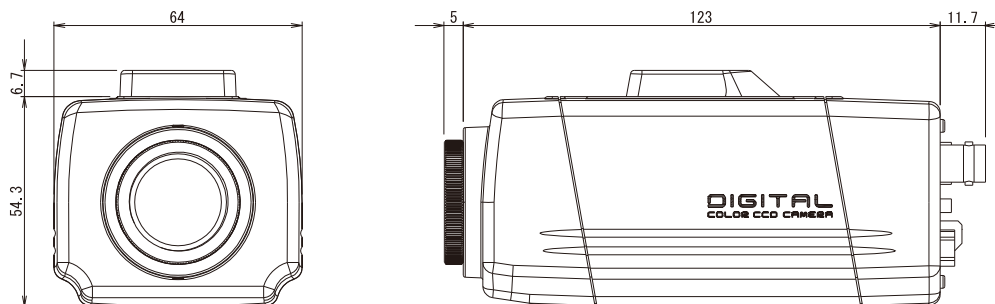

## 特長

- 38万画素600TVラインのカラーCCDカメラです
- WDR機能搭載で、逆光等の明暗差が大きな場所でも、暗いところは明るく、明るいところは暗くし、鮮明かつ自然な映像を映し出します
- 感度アップにより、被写体最低照度0.001Luxを実現
- OSD機能搭載で、優れた操作性を実現します

## 仕様

項目	NSC940WD
イメージセンサー	1/3インチ Sony Color Super HAD CCD
レンズマウント	C/CS
画素数	38万画素
解像度	600TVL
走査方式	525ライン、2:1インターレース
被写体最低照度	0.4Lux/F1.5、0.001Lux/F1.5(感度アップ256倍時)
S/N比	52dB以上
シャッター速度	1/60~1/10,000秒
同期方式	内部同期
DNR	User、High、Middle、Low、Off、調節可能
デジタルズーム	1~10倍
ワイドダイナミックレンジ	有り
フリッカレス機能	有り
ホワイトバランス	ATW1/ATW2/AWC/Manual (ATW1:2,500~9,500K/ATW2:1,800~10,500K)
動体検知機能	有り
プライバシーマスキング	任意で4箇所
映像出力	BNC 1.0V(p-p)75Ω
電源	DC12V±10%
消費電流	最大200mA
動作可能周囲温度	-10~50度、湿度90%以下
外形寸法	64(幅)×54(高)×118(奥)mm

## 寸法図

単位:mm