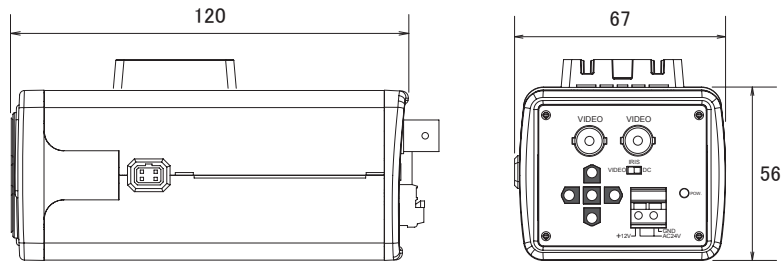

特長

- 48万画素720TVラインのカラーCCDカメラです
- 高性能、高解像度を実現するSonyのEffio-Aチップセットを採用しています
- 感度アップにより、被写体最低照度0.0001ルクスを実現。低照度時でもカラーで撮影する事が可能です
- 車のヘッドライト等強い光をマスクング処理し、ハレーションを抑える事でナンバープレートの文字を判別しやすくします
- WDR機能搭載で、逆光等の明暗差が大きな場所でも、暗いところは明るく、明るいところは暗くし、鮮明かつ自然な映像を映し出します
- 3Dノイズリダクション機能搭載で、低照度時のノイズを軽減し鮮明にします。また、録画映像のファイルサイズ縮小も実現します
- 日本語OSDより各種設定が可能です

仕様

項目	NSC900AWD
イメージセンサー	1/3インチ Sony 960H Super HAD CCD II
画素数	48万画素
解像度	720TVライン(カラー時)、750TVライン(モノクロモード時)
被写体最低照度	0.03Lux/F1.2(カラー時)、0.01Lux/F1.2(モノクロモード時)、0.0001Lux(高感度時)
感度アップ	AUTO(2~512倍)
ワイドダイナミックレンジ	有り
S/N比	55dB以上
映像出力	1.0Vp-p Composite、75Ω (BNC)
ガンマ補正	0.45
OSD機能	有り
同期方式	内部同期
デイナイト機能	DAY/NIGHT/AUTO
シャッター速度	1/60~1/10,000秒
AGC	AUTO
ホワイトバランス	ATW/PUSH/USER1/USER2/MANUAL/PUSH LOCK
逆光補正機能	有り
ハイライト補正機能	有り
フリッカレス機能	有り
ノイズリダクション機能	2DNR、3DNR(Level 0~6)
デジタルズーム	1~256倍
プライバシーマスクング	15箇所
コントロールインターフェース	Pelco-D
アイリスモード	VIDEO/DC
レンズマウント	C/CSマウント
電源	DC12V±10%
消費電力	最大2W
消費電流	170mA
動作可能周囲温度	-10~50度、湿度80%以下
保存温度	-20~60度、湿度90%以下
外形寸法	67(幅)×56(高)×120(奥)mm
重量	350g

■寸法図

単位 : mm