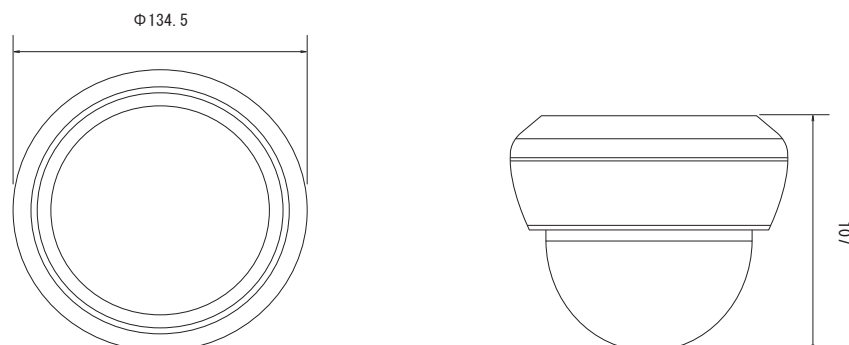

特長

- 景観を損ねないドーム型のカメラなので設置する場所を選びません
- 同軸ケーブル(5C-2V)を使用する事で最大200mまで延長可能
- バリフォーカルレンズを搭載していますので、ズーム調節で狙った場所を綺麗に撮影できます
- 日本語OSDより各種設定が可能です
- デュアルモード電源採用で、ワンケーブルとしてはもちろんDC12Vアダプタからの電源供給も可能です

仕様

項目	NSC830VP
イメージセンサー	1/3インチ Sony Color Super HAD CCD
画素数	38万画素
解像度	530TVライン
被写体最低照度	0.16Lux/F1.5
S/N比	50dB以上
シャッター速度	1/60~1/100,000秒
レンズ	f=3.7~12.0mm/F1.5
撮影範囲	水平65.9° × 垂直51.9° ~ 水平22.6° × 垂直17.1°
映像出力	1.0V(p-p)75Ω
ホワイトバランス	オートホワイトバランス
ガンマ補正	0.45
フリッカレス機能	有り
逆光補正機能	有り(レベルとエリアの調整可能)
AGC	有り
デイナイト機能	有り
プライバシーマスキング	任意で4箇所(マスキング範囲は調整可能)
ミラー	有り
画質調整	コントラスト、シャープネス、CBゲイン、CRゲイン
最大伝送距離	200m(専用電源間 5C-2V使用時)
モーション検知機能	有り(64グリッド)
電源	デュアルモード(電源重畳方式:NSE114VPより供給、DC12V)
消費電力	最大3.5W
動作可能周囲温度	-10~50度
外形寸法	134.5(径) × 107(高)mm

寸法図

単位:mm