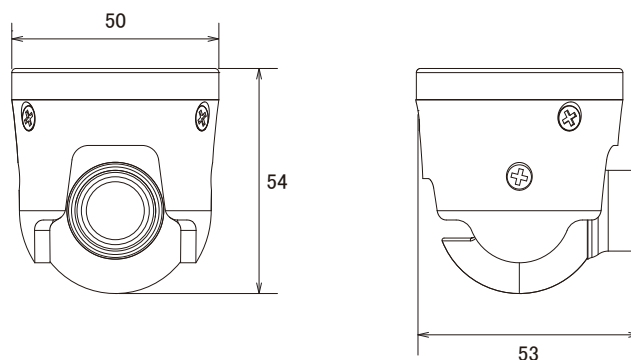

特長

- 38万画素620TVラインのカラーCCDカメラです
- 広範囲のレンズ調整機構で、天井と壁どちらにもでも設置可能です
- デジタルWDR機能搭載で、逆光等の明暗差が大きな場所でも、被写体の黒つぶれを防ぐ様、映像の階調を補正します
- リモコンからのOSD操作により各種設定が可能です
- 小型ですのでスペースがなくても設置が可能です
- 目立たずに監視することが可能です
- IP68規格準拠で防水、防塵性に優れています。丈夫なアルミ合金製です

仕様

項目	NSC390
イメージセンサー	1/3インチ Sony Super HAD CCD II
画素数	38万画素
解像度	620TVライン
被写体最低照度	0.1Lux/F1.4
レンズ	f=3.6mm
撮影範囲	水平67.4° × 垂直53.1°
カメラアングル調整	X(パン)0~360°、Y(チルト)0~195°
シャッター速度	1/5~1/100,000秒
AGC	有り
ワイドダイナミックレンジ	有り(デジタルWDR)
ハイライト補正機能	有り
自動露出補正	有り
逆光補正機能	有り
ノイズリダクション機能	有り(2D)
フリッカレス機能	有り
S/N比	52dB (AGCオフ)
デイナイト機能	有り
映像出力	BNC × 1 1.0V (p-p) 75Ω
ハウジング	IP68
電源	DC12V ± 10%
消費電流	120mA
動作可能周囲温度	0~50度、湿度30~90%以下
外形寸法	50(径) × 54(高)mm
重量	120g

寸法図

単位:mm