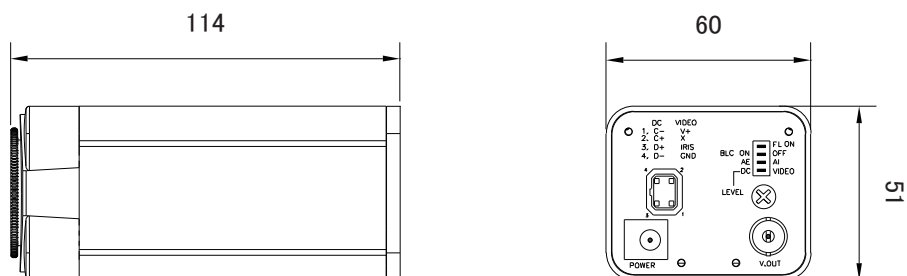

特長

- 38万画素540TVラインのカラーCCDカメラです
- オートホワイトバランス、フリッカレス機能、逆光補正など様々な機能を搭載しています

仕様

項目	NSC304
イメージセンサー	1/3インチ Sony Color Super HAD CCD
画素数	38万画素
解像度	540TVライン
被写体最低照度	0.1Lux/F1.2
S/N比	48dB以上
シャッター速度	1/60～1/100,000秒
レンズマウント	C/CS
アイリスモード	D.D/V.D
逆光補正機能	有り
AGC	有り
フリッカレス機能	有り
ホワイトバランス	オートホワイトバランス(2,500～9,500K)
映像出力	BNC × 1 1.0V(p-p)75Ω
電源	DC12V±10%
消費電流	約180mA
動作可能周囲温度	-10～50度
外形寸法	60(幅)×51(高)×114(奥)mm
重量	380g

寸法図

単位: mm