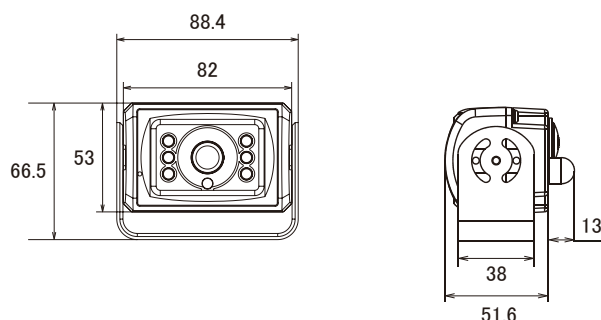

特長

- 38万画素600TVラインのカラーCCDカメラです
- 赤外線暗視機能を搭載していますので暗闇での撮影も可能です
- 赤外線照射距離は5mです
- IP67規格準拠で防水、防塵性に優れています
- 車体後方の監視向けのカメラです

仕様

項目	NSC200CR
イメージセンサー	1/3インチ interline transfer CCD
画素数	768 × 494
解像度	600TVライン
被写体最低照度	0Lux/F2.0(赤外線照射時)
レンズ	f=2.27mm/F2.0
撮影範囲	水平122° × 垂直91°
赤外線LED	6個
赤外線照射距離	5m
シャッター速度	1/60~1/100,000秒
走査方式	2:1 インターレース
同期方式	内部同期
AGC	有り
アパーチャー補正	有り
ノイズリダクション機能	有り(2D)
S/N比	45db以上(AGC Off)
水平周波数	15.734KHz
垂直周波数	59.94Hz
映像出力	BNC × 1 1.0V(p-p) 75 Ω
音声入力	内蔵マイク
音声出力	700mV 10k Ω
ハウジング	IP67
電源	DC12V ± 10%
消費電力	最大3.0W
消費電流	最大155mA
動作可能周囲温度	-20~70度
保存温度	-30~80度
外形寸法	88.4(幅) × 66.5(高) × 51.6(奥)mm

寸法図

単位:mm