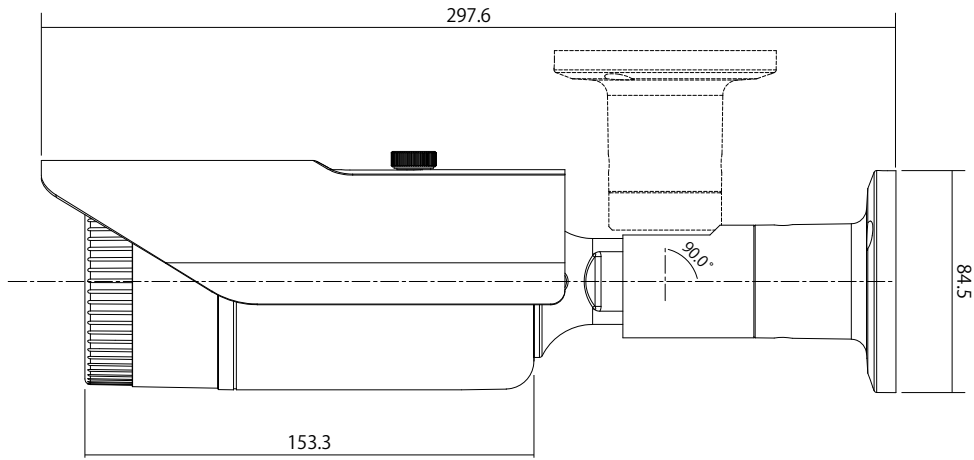

## 特長

- 2592 × 1520解像度を有する4メガピクセルカメラです
- WDR機能搭載で、逆光等の明暗差が大きな場所でも鮮明な映像を映し出します
- IP66規格準拠で防水、防塵性に優れています
- 壁面/天井吊り下げ両方の取り付けに対応しています
- 専用アプリケーションで、iOS/Android端末からモニタリングできます (Smart Phone APP: mobileCMS)

※電源アダプターは別売です

## 仕様

項目	NSC-SP943-4M
イメージセンサー	1/2.7 Omnivision Nyxel® CMOS
解像度	2592 × 1520
映像圧縮方式	H.265、H.264
フレームレート	2592 × 1520:30fps
レンズ	f=5~50mm/F1.6
撮影範囲	水平46.66° × 垂直26.27° ~ 水平8.58° × 垂直4.85°
S/N比	58dB
赤外線LED	有
赤外線照射距離	最大70m
被写体最低照度	カラー時:0.03Lux/F1.3、IR 点灯時:0 Lux/F1.3
シャッター速度	1/30 ~ 1/20,000
ICR機能	有
デイナイト機能	有
WDR	有(D-WDR)
フリッカレス機能	有
ノイズリダクション機能	有(3DNR)
アナログ映像出力	-
オーディオ	-
最大リモートログイン数	12
ネットワークプロトコル	TCP/IP、HTTP、DHCP、DNS、DDNS、RTP/RTSP、SMTP、NTP、UPnP、SNMP、HTTPS、FTP、IPv4
Wi-Fi	-
ONVIF	対応(Profile S)
推奨ブラウザ	Internet Explorer
オンボードストレージ	-
アラーム	-
防水機能	IP66
耐衝撃機能	-
電源	PoE、DC12V
消費電力	PoE:8.2W、DC12V:6.5W
消費電流	DC12V:540mA
動作可能周囲温度	-20 ~ 50度、湿度95%RH以下
外形寸法	84.5(径) × 153.3(奥)mm
重量	730g

■ 寸法図

単位 : mm