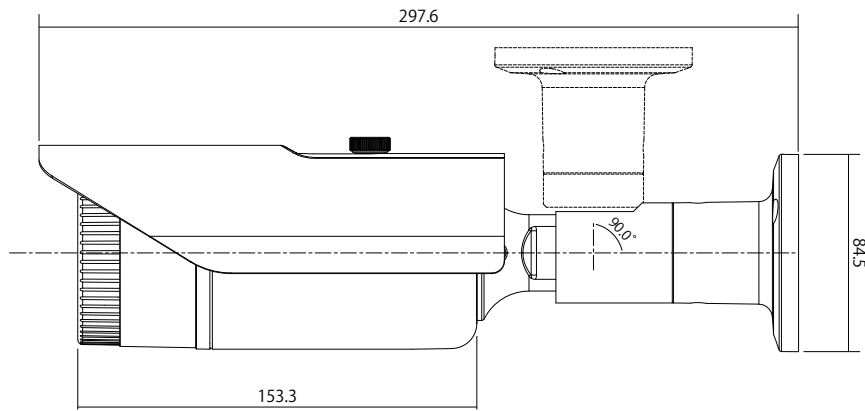

特長

- 1920×1080解像度を有する2メガピクセルカメラです
- WDR機能搭載で、逆光等の明暗差が大きな場所でも鮮明な映像を映し出します
- IP66規格準拠で防水、防塵性に優れています
- 壁面/天井吊り下げ両方の取り付けに対応しています
- 専用アプリケーションで、iOS/Android端末からモニタリングできます (Smart Phone APP: mobileCMS)

※電源アダプターは別売です

仕様

項目	NSC-SP943-2M
イメージセンサー	1/2.8 Sony Starvis CMOS
解像度	1920 × 1080
映像圧縮方式	H.265、H.264
フレームレート	1920×1080:30fps
レンズ	f=5～50mm/F1.6
撮影範囲	水平50.56° × 垂直28.45° ～ 水平8.98° × 垂直5.08°
S/N比	58dB
赤外線LED	有
赤外線照射距離	最大70m
被写体最低照度	カラー時:0.01Lux/F1.3、IR 点灯時:0 Lux/F1.3
シャッター速度	1/30 ～ 1/20,000
ICR機能	有
デイナイト機能	有
WDR	有(D-WDR)
フリッカレス機能	有
ノイズリダクション機能	有(3DNR)
アナログ映像出力	-
オーディオ	-
最大リモートログイン数	12
ネットワークプロトコル	TCP/IP、HTTP、DHCP、DNS、DDNS、RTP/RTSP、SMTP、NTP、UPnP、SNMP、HTTPS、FTP、IPv4
Wi-Fi	-
ONVIF	対応(Profile S)
推奨ブラウザ	Internet Explorer
オンボードストレージ	-
アラーム	-
防水機能	IP66
耐衝撃機能	-
電源	PoE、DC12V
消費電力	PoE:8W、DC12V:6.2W
消費電流	DC12V:510mA
動作可能周囲温度	-20 ～ 50度、湿度95%RH以下
外形寸法	84.5(径) × 153.3(奥)mm
重量	730g

■寸法図

単位 : mm