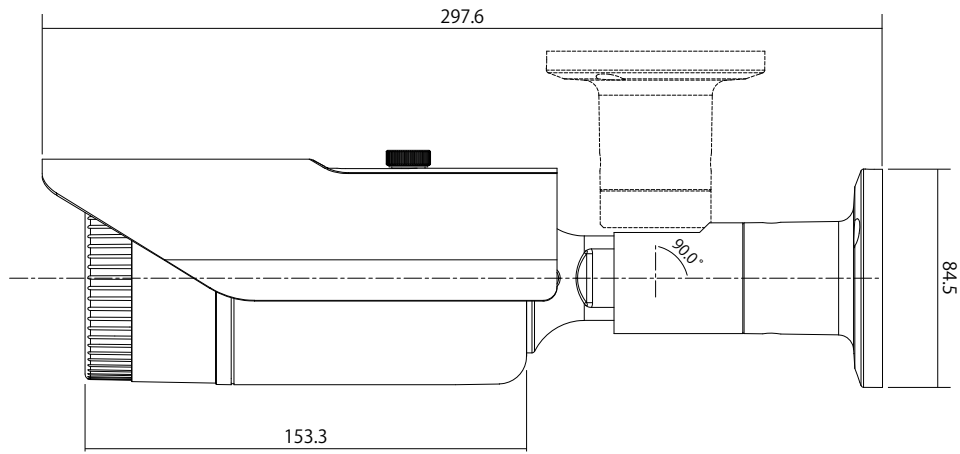

特長

- 2592 × 1520解像度を有する4メガピクセルカメラです
- WDR機能搭載で、逆光等の明暗差が大きな場所でも鮮明な映像を映し出します
- IP66規格準拠で防水、防塵性に優れています
- 壁面/天井吊り下げ両方の取り付けに対応しています
- 専用アプリケーションで、iOS/Android端末からモニタリングできます
 (Smart Phone APP: mobileCMS)

※電源アダプターは別売です

仕様

| 項目 | NSC-SP942-4M |
|-------------|--|
| イメージセンサー | 1/2.7 Omnivision Nyxel® CMOS |
| 解像度 | 2592 × 1520 |
| 映像圧縮方式 | H.265、H.264 |
| フレームレート | 2592 × 1520: 30fps |
| レンズ | f=2.8~12mm/F1.3 |
| 撮影範囲 | 水平96.73° × 垂直52.31° ~ 水平32.98° × 垂直17.88° |
| S/N比 | 58dB |
| 赤外線LED | 有 |
| 赤外線照射距離 | 最大40m |
| 被写体最低照度 | カラー時: 0.03Lux/F1.3、IR 点灯時: 0 Lux/F1.3 |
| シャッター速度 | 1/30 ~ 1/20,000 |
| ICR機能 | 有 |
| デイナイト機能 | 有 |
| WDR | 有 (D-WDR) |
| フリッカレス機能 | 有 |
| ノイズリダクション機能 | 有 (3DNR) |
| アナログ映像出力 | - |
| オーディオ | - |
| 最大リモートログイン数 | 12 |
| ネットワークプロトコル | TCP/IP、HTTP、DHCP、DNS、DDNS、RTP/RTSP、SMTP、NTP、UPnP、SNMP、HTTPS、FTP、IPv4 |
| Wi-Fi | - |
| ONVIF | 対応 (Profile S) |
| 推奨ブラウザ | Internet Explorer |
| オンボードストレージ | - |
| アラーム | - |
| 防水機能 | IP66 |
| 耐衝撃機能 | - |
| 電源 | PoE、DC12V |
| 消費電力 | PoE: 7.2W、DC12V: 5.4W |
| 消費電流 | DC12V: 450mA |
| 動作可能周囲温度 | -20 ~ 50度、湿度95%RH以下 |
| 外形寸法 | 84.5(径) × 153.3(奥)mm |
| 重量 | 680g |

■ 寸法図

単位 : mm