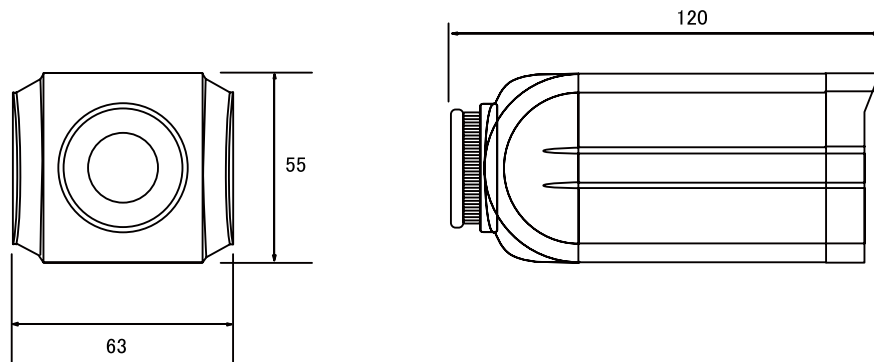

特長

- 2592 × 1520解像度を有する4MPカメラです
- WDR機能搭載で、逆光等の明暗差が大きな場所でも鮮明な映像を映し出します
- 専用アプリケーションで、iOS/Android端末からモニタリングできます
(Smart Phone APP: mobileCMS)

※マニュアルアイリスレンズが付属しています。
※電源アダプターは別売です

仕様

項目	NSC-SP900-4M
イメージセンサー	1/2.7インチ Omnivision Nyxel® CMOS
解像度	2592 × 1520
映像圧縮方式	H.265、H.264
フレームレート	2592 × 1520 : 30fps
レンズ	C / GSマウント (GSマウント・マニュアルアイリスレンズ付属) f = 2.8 ~ 12mm / F1.4
撮影範囲	水平99.8° × 垂直54.2° ~ 水平38.2° × 垂直20.7°
S / N比	58dB
赤外線LED	-
赤外線照射距離	-
被写体最低照度	カラー時 : 0.03Lux / F1.3、モノクロ時 : 0.003Lux / F1.3
シャッター速度	1/30 ~ 1/20,000
ICR機能	有
デイナイト機能	有
WDR	有 (D-WDR)
フリッカレス機能	有
ノイズリダクション機能	有 (3DNR)
アナログ映像出力	-
オーディオ	-
最大リモートログイン数	12
ネットワークプロトコル	TCP / IP、HTTP、DHCP、DNS、DDNS、RTP / RTSP、SMTP、NTP、UPnP、SNMP、HTTPS、FTP、IPv4
Wi-Fi	-
ONVIF	対応 (Profile S)
推奨ブラウザ	Internet Explorer
オンボードストレージ	-
アラーム	-
防水機能	-
耐衝撃機能	-
電源	PoE、DC12V
消費電力	PoE : 2.9W、DC12V : 2.3W
消費電流	DC12V : 190mA
動作可能周囲環境	温度 : -20.0 ~ 50.0°C、湿度 : 90.0%以下 (結露なし)
外形寸法	63(幅) × 55(高) × 120(奥)mm
重量	330g

■ 寸法図

単位：mm