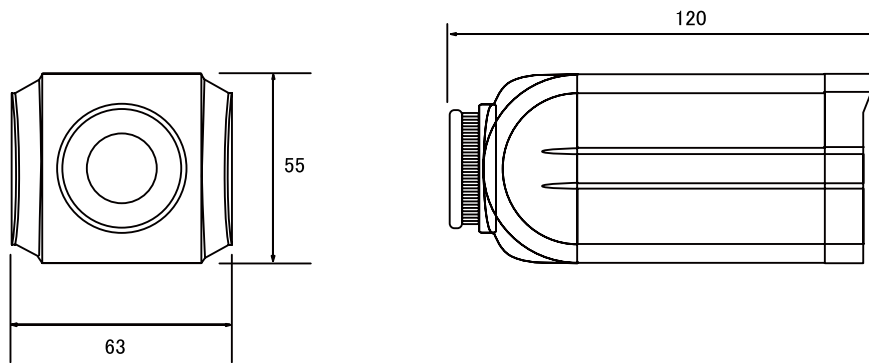

## 特長

- 1920 × 1080解像度を有する2MPカメラです
- WDR機能搭載で、逆光等の明暗差が大きな場所でも鮮明な映像を映し出します
- 専用アプリケーションで、iOS/Android端末からモニタリングできます  
 (Smart Phone APP: mobileCMS)

※マニュアルアイリスレンズが付属しています。  
 ※電源アダプターは別売です

## 仕様

項目	NSC-SP900-2M
イメージセンサー	1/2.8インチ Sony Starvis CMOS
解像度	1920 × 1080
映像圧縮方式	H.265、H.264
フレームレート	1920 × 1080 : 30fps
レンズ	C / GSマウント ( GSマウント・マニュアルアイリスレンズ付属 ) f = 2.8 ~ 12mm / F1.4
撮影範囲	水平99.8° × 垂直53.4° ~ 水平37.9° × 垂直20.2°
S / N比	58 dB
赤外線LED	-
赤外線照射距離	-
被写体最低照度	カラー時 : 0.01Lux / F1.3、モノクロ時 : 0.001Lux / F1.3
シャッター速度	1/30 ~ 1/20,000
ICR機能	有
デイナイト機能	有
WDR	有 ( D-WDR )
フリッカレス機能	有
ノイズリダクション機能	有 ( 3DNR )
アナログ映像出力	-
オーディオ	-
最大リモートログイン数	12
ネットワークプロトコル	TCP / IP、HTTP、DHCP、DNS、DDNS、RTP / RTSP、SMTP、NTP、UPnP、SNMP、HTTPS、FTP、IPv4
Wi-Fi	-
ONVIF	対応 ( Profile S )
推奨ブラウザ	Internet Explorer
オンボードストレージ	-
アラーム	-
防水機能	-
耐衝撃機能	-
電源	PoE、DC12V
消費電力	PoE : 2.7W、DC12V : 2.1W
消費電流	DC12V : 170mA
動作可能周囲環境	温度 : -20.0 ~ 50.0°C、湿度 : 90.0%以下 ( 結露なし )
外形寸法	63(幅) × 55(高) × 120(奥)mm
重量	330g

■ 寸法図

単位 : mm