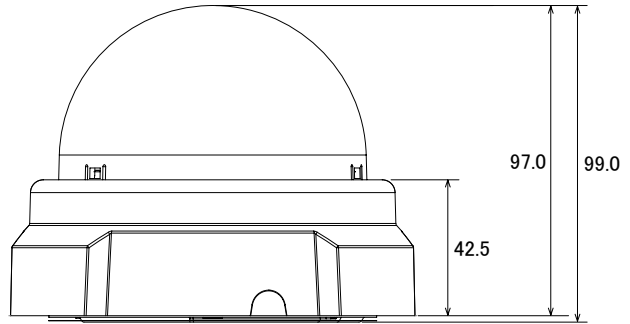

## 特長

- 2592×1944解像度を有する5メガピクセルカメラです
- WDR機能搭載で、逆光等の明暗差が大きな場所でも鮮明な映像を映し出します
- 専用アプリケーションで、iOS/Android端末からモニタリングできます(アプリ名: Mobile Client)

## 仕様

項目	NSC-IP1030-5M
イメージセンサー	1/3.2インチ Progressive Scan CMOS
解像度	2592×1944
映像圧縮方式	H.264、MJPEG
フレームレート	2592×1944: 15fps、2048×1536: 15fps、1920×1080: 30fps、1280×720: 30fps、640×480: 30fps
レンズ	f=3.6mm/F1.8
撮影範囲	水平72°
S/N比	52dB以上
赤外線LED	有
赤外線照射距離	30m
被写体最低照度	カラー: 0.1Lux/F1.8、モノクロ: 0Lux/F1.8(赤外線ON)
シャッター速度	1/5~1/2,000秒(マニュアル)、1/5~1/10,000秒(自動)
ICR機能	有
デイナイト機能	有
WDR	有(Basic WDR)
フリッカレス機能	有
ノイズリダクション機能	有(2DNR)
アナログ映像出力	—
オーディオ	—
最大リモートログイン数	制限なし(ただし10Mbpsまで)
ネットワークプロトコル	TCP、UDP、HTTP、HTTPS、DHCP、PPPoE、RTP、RTSP、DNS、DDNS、NTP、ICMP、ARP、IGMP、SMTP、FTP、UPnP、SNMP、Bonjour
Wi-Fi	—
ONVIF	対応 (Profile S、Profile G)
推奨ブラウザ	Internet Explorer 8.0 以上
オンボードストレージ	—
アラーム	—
防水機能	—
耐衝撃機能	—
電源	PoE (IEEE802.3af)
消費電力	PoE (IEEE802.3af) : 6.49W
消費電流	—
動作可能周囲環境	-10 ~ 50 度、湿度 10 ~ 85%
外形寸法	128 (径) × 99 (高) mm
重量	292g

■ 寸法図

単位：mm