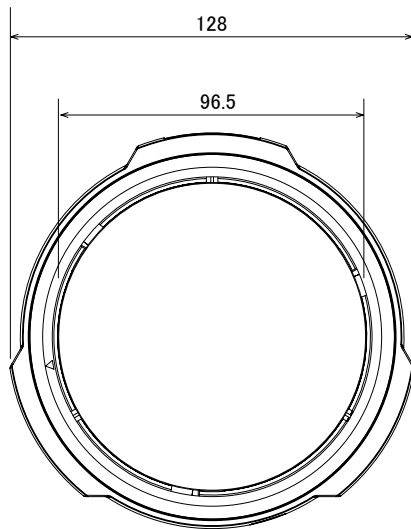

## 特長

- 2592×1944解像度を有する5メガピクセルカメラです
- WDR機能搭載で、逆光等の明暗差が大きな場所でも鮮明な映像を映し出します
- 専用アプリケーションで、iOS/Android端末からモニタリングできます(アプリ名: Mobile Client)

## 仕様

項目	NSC-IP1030-5M
イメージセンサー	1/3.2インチ Progressive Scan CMOS
解像度	2592×1944
映像圧縮方式	H.264、MJPEG
フレームレート	2592×1944: 15fps、2048×1536: 15fps、1920×1080: 30fps、1280×720: 30fps、640×480: 30fps
レンズ	f=3.6mm/F1.8
撮影範囲	水平72°
S/N比	52dB以上
赤外線LED	有
赤外線照射距離	30m
被写体最低照度	カラー: 0.1Lux/F1.8、モノクロ: 0Lux/F1.8(赤外線ON)
シャッター速度	1/5~1/2,000秒(マニュアル)、1/5~1/10,000秒(自動)
ICR機能	有
デイナイト機能	有
WDR	有(Basic WDR)
フリッカレス機能	有
ノイズリダクション機能	有(2DNR)
アナログ映像出力	—
オーディオ	—
最大リモートログイン数	制限なし(ただし10Mbpsまで)
ネットワークプロトコル	TCP、UDP、HTTP、HTTPS、DHCP、PPPoE、RTP、RTSP、DNS、DDNS、NTP、ICMP、ARP、IGMP、SMTP、FTP、UPnP、SNMP、Bonjour
Wi-Fi	—
ONVIF	対応 (Profile S、Profile G)
推奨ブラウザ	Internet Explorer 8.0 以上
オンボードストレージ	—
アラーム	—
防水機能	—
耐衝撃機能	—
電源	PoE (IEEE802.3af)
消費電力	PoE (IEEE802.3af) : 6.49W
消費電流	—
動作可能周囲環境	-10 ~ 50 度、湿度 10 ~ 85%
外形寸法	128 (径) × 99 (高) mm
重量	292g

■ 寸法図

単位：mm