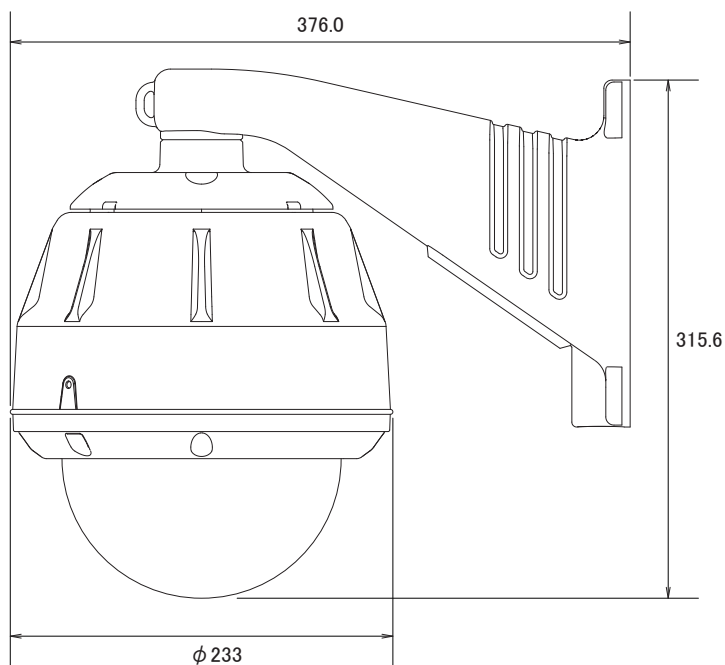

特長

- フルHD(1920×1080)解像度を有するSLOCカメラです
- 光学20倍レンズを搭載しています。デジタルズームと合わせて最大240倍までズームアップが可能です
- H.264、MPEG4、MJPEG圧縮方式に対応しています
- デイナイト機能搭載で、昼間はカラー、夜間など暗くなると自動的に高感度の白黒撮影に切り替える事ができます
- デジタルWDR機能搭載で、逆光等の明暗差が大きな場所でも、被写体の黒つぶれを防ぐ様、映像の階調を補正します
- コンポジット出力でのOSD機能搭載で操作性に優れています
- 3Dノイズリダクション機能搭載で、低照度時のノイズを軽減し、鮮明にします。また録画映像のファイルサイズ縮小も実現します
- IP67規格準拠で防水、防塵性に優れています

仕様

項目	NSC-HDSL290OH
イメージセンサー	1/2.8インチ Progressive 2メガピクセル CMOSセンサー
画素数	1920×1080
被写体最低照度	0.08Lux(1/4秒、50IRE、High Sensitivity モード on)
S/N比	50dB以上
映像圧縮方式	H.264、MPEG4、MJPEG
レンズ	20倍光学ズーム f=4.7~94.0mm/F1.5~F3.5
撮影範囲	水平55.4°~2.9°
デジタルズーム	12倍
シャッター速度	1/30~1/10000秒
動体検知機能	有り
ワイドダイナミックレンジ	有り(デジタルWDR)
IRカットフィルター	有り
デイナイト機能	有り
ノイズリダクション機能	有り(3D)
ホワイトバランス	オートホワイトバランス
フリッカレス機能	有り
フレームレート	1920×1080(最大30fps)
ストリーミング	トリプルストリーミング
アラーム入出力	入力×1、出力×1
アナログ映像出力	有り(BNC)
音声入出力	入力×1、出力×1
ハウジング	IP67
PTZ	RS485
プロトコル	Bandi(STD)、PELCO-D、PELCO-P
電源	DC12V/2A、AC24V
消費電力	最大24W
動作可能周囲温度	-20~60度
外形寸法	233.0(径)×315.6(高)mm
重量	8kg
オプションブラケット	壁面取り付け型、天井取り付け型

■寸法図

単位:mm