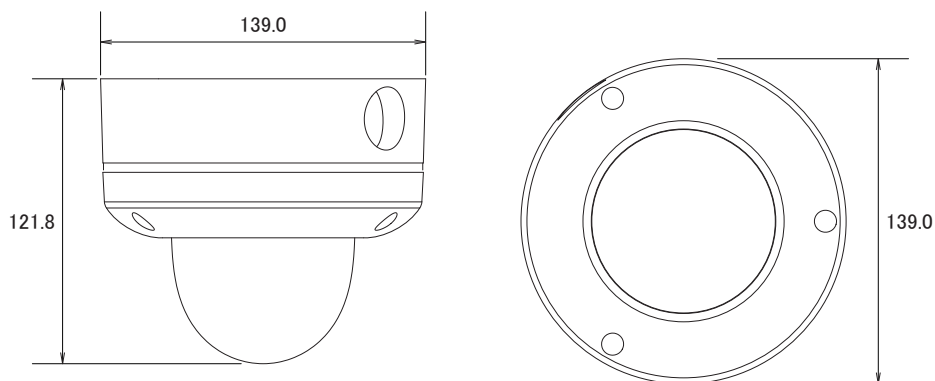

特長

- フルHD(1920×1080)解像度を有するSLOCカメラです
- バリフォーカルレンズを搭載していますので、ズーム調節で狙った場所を綺麗に撮影出来ます
- H.264、MPEG4、MJPEG圧縮方式に対応しています
- 赤外線暗視機能を搭載していますので暗闇での撮影も可能です
- 赤外線照射距離は最大10mです
- デジタルWDR機能搭載で、逆光等の明暗差が大きな場所でも、被写体の黒つぶれを防ぐ様、映像の階調を補正します
- コンポジット出力でのOSD機能搭載で操作性に優れています
- 3Dノイズリダクション機能搭載で、低照度時のノイズを軽減し、鮮明にします。また録画映像のファイルサイズ縮小も実現します
- IP68規格準拠で防水、防塵性に優れています

仕様

項目	NSC-HDSL233-F
イメージセンサー	1/3インチ SONY 2メガピクセル CMOS センサー
画素数	1920×1080
被写体最低照度	0Lux/F1.6(赤外線照射時)
S/N比	50dB以上
映像圧縮方式	H.264、MPEG4、MJPEG
レンズ	f=3.5~16.0mm/F1.2~3.6
撮影範囲	水平96.2°~28.3°
赤外線LED	20個
赤外線照射距離	10m
シャッター速度	1/30~1/10000秒
動体検知機能	有り
ワイドダイナミックレンジ	有り(デジタルWDR)
IRカットフィルター	有り
デイナイト機能	有り
ノイズリダクション機能	有り(3D)
ホワイトバランス	オートホワイトバランス
フリッカレス機能	有り
フレームレート	1920×1080(最大30fps)
ストリーミング	トリプルストリーミング
アラーム入出力	入力×1、出力×1
アナログ映像出力	有り(BNC)
音声入出力	入力×1、出力×1
ハウジング	IP68
電源	DC12V/1A、AC24V
消費電力	最大12W
動作可能周囲温度	-20~60度
外形寸法	139.0(径)×121.8(高)mm(天付けマウント込)
重量	1.2kg

■寸法図

単位:mm