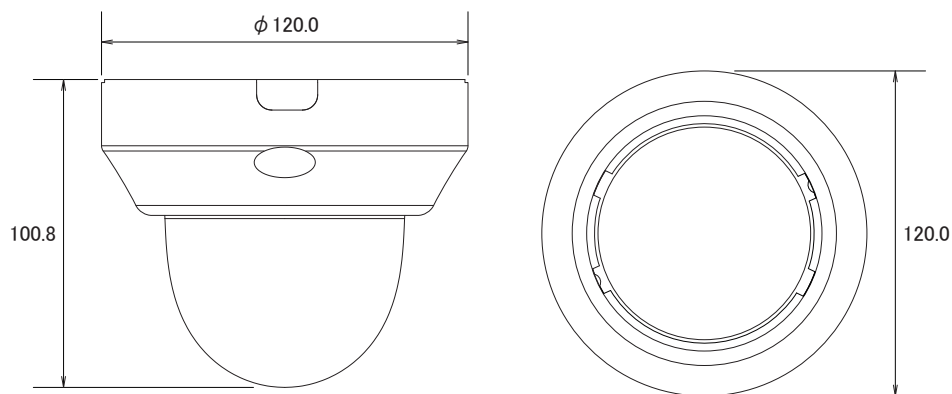

特長

- フルHD(1920×1080)解像度を有するSLOCカメラです
- バリフォーカルレンズを搭載していますので、ズーム調節で狙った場所を綺麗に撮影出来ます
- H.264、MPEG4、MJPEG圧縮方式に対応しています
- 赤外線暗視機能を搭載していますので暗闇での撮影も可能です
- 赤外線照射距離は最大10mです
- デジタルWDR機能搭載で、逆光等の明暗差が大きな場所でも、被写体の黒つぶれを防ぐ様、映像の階調を補正します
- コンポジット出力でのOSD機能搭載で操作性に優れています
- 3Dノイズリダクション機能搭載で、低照度時のノイズを軽減し、鮮明にします。また録画映像のファイルサイズ縮小も実現します

仕様

項目	NSC-HDSL232-F
イメージセンサー	1/3インチ SONY 2メガピクセル CMOS センサー
画素数	1920×1080
被写体最低照度	0Lux/F1.6(赤外線照射)
S/N比	50dB以上
映像圧縮方式	H.264、MPEG4、MJPEG
レンズ	f=3.5~16.0mm/F1.2~3.6
撮影範囲	水平96.2°~28.3°
赤外線LED	20個
赤外線照射距離	10m
シャッター速度	1/30~1/10000秒
動体検知機能	有り
ワイドダイナミックレンジ	有り(デジタルWDR)
IRカットフィルター	有り
デイナイト機能	有り
ノイズリダクション機能	有り(3D)
ホワイトバランス	オートホワイトバランス
フリッカレス機能	有り
フレームレート	1920×1080(最大30fps)
ストリーミング	トリプルストリーミング
アラーム入出力	入力×1、出力×1
アナログ映像出力	有り(BNC)
音声入出力	入力×1、出力×1
電源	DC12V/1A、AC24V
消費電力	最大12W
動作可能周囲温度	-20~60度
外形寸法	120(径)×100.8(高)mm
重量	280g

■寸法図

単位:mm