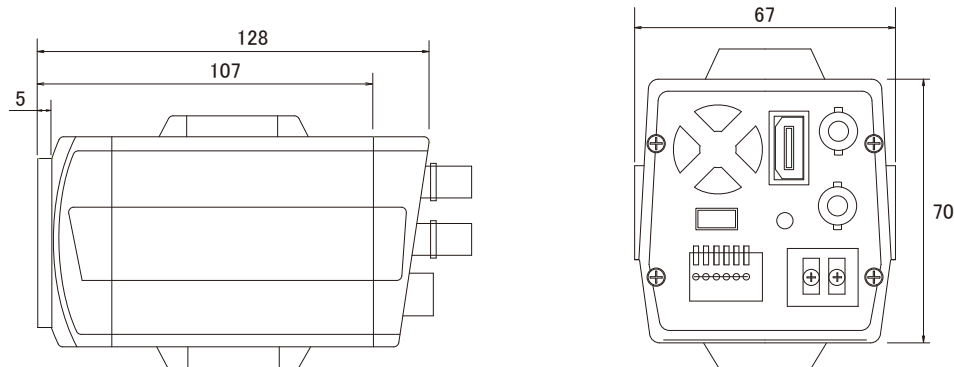

仕様

項目	NSC-HD6080-F
イメージセンサー	1/3 2.1Megapixel Panasonic CMOS image sensor
解像度	1920 × 1080
被写体最低照度	1.0lux(カラー)、0.5lux(白黒)、0.002lux(カラーDSS)、0.001lux(白黒DSS)
レンズ	20倍光学ズーム f=4.7~94.0mm/F1.6~F3.5
撮影範囲	水平54.1° × 垂直41.9° ~ 水平2.9° × 垂直2.2°
デジタルズーム	32倍
シャッター速度	1/30~1/30,000秒
AGC	有り
ホワイトバランス	オートホワイトバランス
ワイドダイナミックレンジ	有り
IRカットフィルター	有り
S/N比	50db以上
デイナイト機能	有り
自動露出補正	有り
逆光補正機能	有り
フリッカレス機能	有り
ノイズリダクション機能	有り(3D、2D)
感度アップ	256倍
リモートコントロール	RS485
フレームレート	フルHD(1080p): 30fps、HD(720p): 60fps
プロトコル	Pelco-D/Pelco-P/VISCA
ポーレート	2400/4800/9600/19200/38400/57600
デジタル映像出力	HDMI、HD-SDI
アナログ映像出力	CVBS
電源	DC12V ± 10%
消費電力	6W
消費電流	500mA
動作可能周囲温度	-10~50度
保存温度	-20~60度
外形寸法	67(幅) × 70(高) × 128(奥)mm
重量	600g

■寸法図

単位:mm