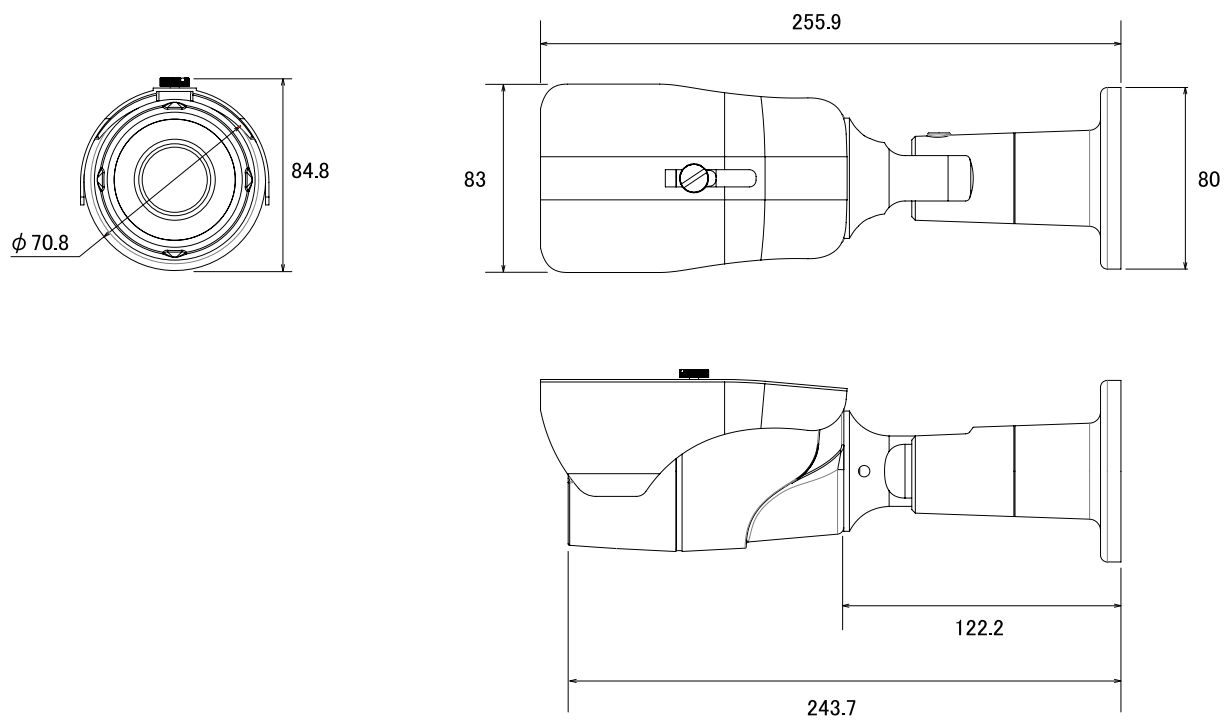

## 特長

- フルHD(1984×1097)解像度を有するHD-SDIカメラです
- 壁面/天井吊り下げ両方の取り付けに対応しています
- WDR機能搭載で、逆光等の明暗差が大きな場所でも鮮明な映像を映し出します
- IP66規格準拠で防水、防塵性に優れています

## 仕様

項目	NSC-HD6044-F
イメージセンサー	1/2.8" 2.4Mega (1080p) PS-Sony CMOS
解像度	1984 × 1097
ビデオフォーマット	HD-SDI、SMPTE-292M
フレームレート	25/30fps
レンズ	f=2.8~12mm/F1.4
撮影範囲	水平82.4 × 垂直66.5~水平23.1 × 垂直17.4
S/N比	50dB以上 (AGC Off)
赤外線LED	有
赤外線照射距離	最大30m
被写体最低照度	0.001Lux (感度アップ32倍時)
シャッター速度	Auto/Manual (1/30~1/30000)
ICR機能	有
OSD機能	有
デイナイト機能	有
WDR	有
フリッカレス機能	有
ノイズリダクション機能	有 (Off / Low / Middle / High)
映像出力	HD-SDI/EX-SDI BNC × 1
防水機能	IP66
電源	DC12V ± 10%
消費電力	最大 4W
消費電流	500mA
動作可能周囲環境	-30~60度、30~90%RH
外形寸法	83.0 (幅) × 84.8 (高) × 243.7 (奥)mm
重量	650g

■ 寸法図

単位 : mm