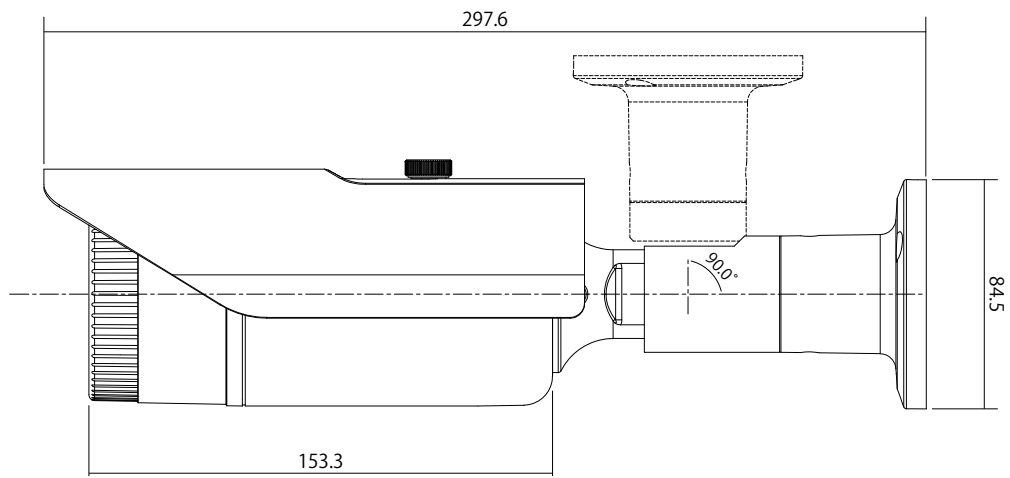

特長

- 壁面 / 天井吊り下げ両方の取り付けに対応しています
- WDR機能搭載で、逆光等の明暗差が大きな場所でも鮮明な映像を映し出します
- 最大500mの長距離配線に対応します
- ビデオ出力が可能で、画角調整に利用出来ます
- IP67規格準拠で防水、防塵性に優れています

※配線距離、配線ケーブルの種類によって映像が劣化する場合があります
 ※電源アダプターは別売です

仕様

項目	NSC-AHD942
イメージセンサー	1 / 3インチ Sony Exmor CMOS
解像度	AHD : 1280 × 720 (720P)、CVBS : 1280 × 480 (1280H)
レンズ	f = 2.8 ~ 12mm / F1.4
撮影範囲	水平80.7° × 垂直45.5° ~ 水平29.1° × 垂直16.5°
S / N比	52 dB
赤外線LED	有
赤外線照射距離	最大 40m
被写体最低照度	カラー時 : 0.01Lux、モノクロ時 : 0.001Lux カラー感度アップ時 : 0.001Lux、モノクロ感度アップ時 : 0.0001Lux IR 点灯時 : 0Lux
シャッター速度	1 / 30 (25) ~ 1 / 50,000
ICR機能	有
OSD機能	有
デイナイト機能	有
WDR	有 (D-WDR)
フリッカレス機能	有
ノイズリダクション機能	有 (CVBS : 2DNR、AHD : 2D / 3DNR)
アナログ映像出力	有 (OSDボタンによるAHD / アナログ切替)
オーディオ	-
防水機能	IP67
耐衝撃機能	-
電源	DC12V ±30%
消費電力	3.6W
消費電流	300mA
動作可能周囲環境	温度 : -20.0 ~ 50.0°C、湿度 : 95.0%以下 (結露なし)
外形寸法	84.5 (径) × 153.3 (奥) mm
重量	724g

■ 寸法図

単位 : mm