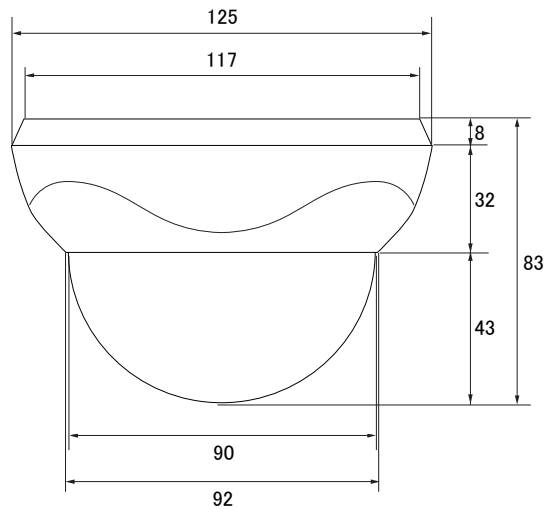

## 特長

- WDR機能搭載で、逆光等の明暗差が大きな場所でも鮮明な映像を映し出します
- 最大500mの長距離配線に対応します
- ビデオ出力が可能で、画角調整に利用出来ます
- 3箇所可動軸によるレンズ調整機構で天井と壁どちらにでも設置可能です

※配線距離、配線ケーブルの種類によって映像が劣化する場合があります  
 ※電源アダプターは別売です  
 ※オプションでスモークカバーに変更できます

## 仕様

項目	NSC-AHD930
イメージセンサー	1 / 3インチ Sony Exmor CMOS
解像度	AHD : 1280 × 720 ( 720P )、CVBS : 1280 × 480 ( 1280H )
レンズ	f = 3.6mm / F2.0
撮影範囲	水平75.5° × 垂直43.6°
S / N比	52 dB
赤外線LED	-
赤外線照射距離	-
被写体最低照度	カラー時 : 0.01 Lux、モノクロ時 : 0.001 Lux、 カラー感度アップ時 : 0.001 Lux、モノクロ感度アップ時 : 0.0001 Lux
シャッター速度	1 / 30 ( 25 ) ~ 1 / 50,000
ICR機能	有
OSD機能	有
デイナイト機能	有
WDR	有 ( D-WDR )
フリッカレス機能	有
ノイズリダクション機能	有 ( CVBS : 2DNR、AHD : 2D / 3DNR )
アナログ映像出力	有 ( OSDボタンによるAHD / アナログ切替 )
オーディオ	-
防水機能	-
耐衝撃機能	-
電源	DC12V ±30%
消費電力	1.1W
消費電流	90mA
動作可能周囲環境	温度 : -20.0 ~ 50.0°C、湿度 : 90.0%以下 ( 結露なし )
外形寸法	125.0 ( 径 ) × 83.0 ( 高 ) mm
重量	228g

■ 寸法図

単位：mm