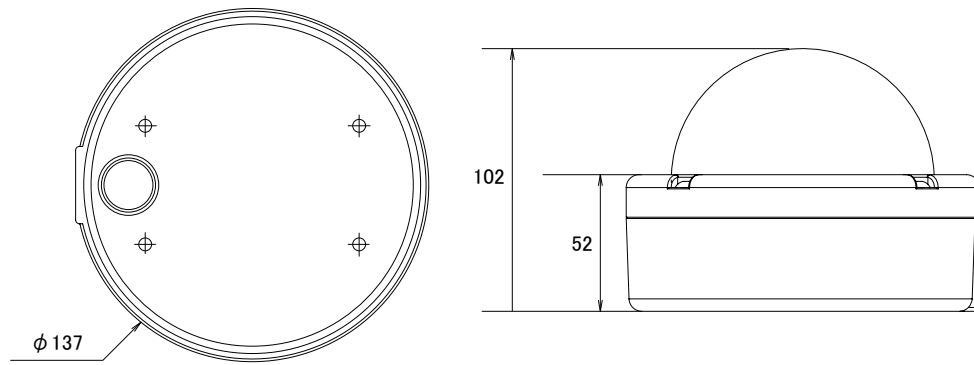

仕様

項目	NPV-1080CDX-M
イメージセンサー	1/2.7インチ 2メガピクセルCMOSセンサー
解像度	1920 × 1080
映像圧縮方式	H.264、MJPEG
フレームレート	1920 × 1080: 30フレーム、1280 × 720: 30フレーム、640 × 480: 30フレーム、 320 × 240: 30フレーム、176 × 144: 30フレーム
レンズ	f=2.8~12.0mm 4.2倍ズームレンズ /F1.4
撮影範囲	水平100.3° × 垂直52.1° ~ 水平38.8° × 垂直20.9°
S/N比	50dB
赤外線LED	有
赤外線照射距離	15m
被写体最低照度	カラー: 0.05Lux(赤外線OFF)、モノクロ: 0.00Lux(赤外線ON)
シャッター速度	自動、1/30~1/1000
ICR機能	有
デイナイト機能	有
WDR	有(DWDR)
フリッカレス機能	有
ノイズリダクション機能	有(2/3DNR)
アナログ映像出力	有(BNC × 1) ※設置時の撮影範囲調整用
オーディオ	入力 × 1(ターミナルブロック)、出力 × 1(ターミナルブロック) 音声圧縮方式: G.711、G.726
最大リモートログイン数	10
ネットワークプロトコル	IPv6、IPv4、HTTP、HTTPS、SNMP、QoS/DSCP、Access list、IEEE802.1X、RTSP、TCP/IP、 UDP、SMTP、FTP、PPPoE、DHCP、DDNS、NTP、UPnP、3GPP、SAMBA、Bonjour
Wi-Fi	—
ONVIF	対応(ONVIF2.4.2)
推奨ブラウザ	Internet Explorer 6.0以上
オンボードストレージ	MicroSDカードスロット(SD/SDHC/SDXC 64GB以下)
アラーム	入力 × 1/出力 × 1
防水機能	IP66
耐衝撃機能	IK10
電源	PoE(IEEE802.3af)、DC12V
消費電力	PoE(IEEE802.3af): 5.28W、DC12V: 4.20W
消費電流	DC12V: 1A
動作可能周囲環境	-10~50度、湿度90%

■ 仕様

項目	NPV-1080CDX-M
外形寸法	137(径) × 102(高)mm
重量	890g

■ 寸法図

単位 : mm