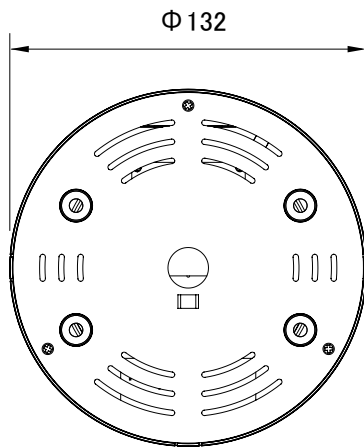

特長

- 2592×1520解像度を有する4メガピクセルカメラです
- ビデオ出力が可能で、画角調整に利用できます
- 双方向音声対応で、マイクやスピーカーを接続する事により、双方向での会話が可能です
- 独自ドメインのDDNSをサポートしています
(ドメイン名: ddns.camddns.com)
- 標準ブラウザで、iOS端末からモニタリングできます
(ブラウザ: Safari)

※電源アダプターが付属しています

仕様

項目	NPD-4065CD
イメージセンサー	1/3インチ 4メガピクセルCMOSセンサー
解像度	2592×1520
映像圧縮方式	H.265、H.264、MJPEG
フレームレート	2592×1520:25フレーム、1920×1080:30フレーム、1280×720:30フレーム、640×360:30フレーム
レンズ	f=2.8～12mm /F1.4
撮影範囲	水平92.42° × 垂直48.24° ～水平34.47° × 垂直19.42°
S/N比	44dB
赤外線LED	有(10個+2個ハイパワーLED)
赤外線照射距離	20m
被写体最低照度	カラー: 0.08Lux、モノクロ: 0.00Lux(赤外線ON)
シャッター速度	自動、1/30～1/10000秒
ICR機能	有
デイナイト機能	有
WDR	有(D-WDR)
フリッカレス機能	有
ノイズリダクション機能	有(2/3DNR)
アナログ映像出力	有(BNC×1)※設置時の撮影範囲調整用
オーディオ	入力×1(ターミナルブロック)、出力×1(ターミナルブロック) 音声圧縮方式: G.711、G.726
最大リモートログイン数	10
ネットワークプロトコル	IPv6、IPv4、HTTP、HTTPS、SNMP、QoS/DSCP、Access list、IEEE802.1X、RTSP、TCP/IP、UDP、SMTP、FTP、PPPoE、DHCP、DDNS、NTP、UPnP、3GPP、SAMBA、Bonjour
Wi-Fi	—
ONVIF	対応(ONVIF2.4.2)
推奨ブラウザ	Internet Explorer 6.0以上
オンボードストレージ	SDカードスロット(SD/SDHC/SDXC 64GB以下) ※設置環境等により安定した録画がされない場合があります。
アラーム	入力×1/出力×1
防水機能	—
耐衝撃機能	—
電源	PoE/DC12V: 1A
消費電力	PoE: 6.84W(赤外線ON)/DC12V: 5.04W(赤外線ON)
消費電流	420mA

■仕様

項目	NPD-4065CD
動作可能周囲環境	-20～50度、湿度90%
外形寸法	132(径)×108(高)mm
重量	485g

■寸法図

単位：mm