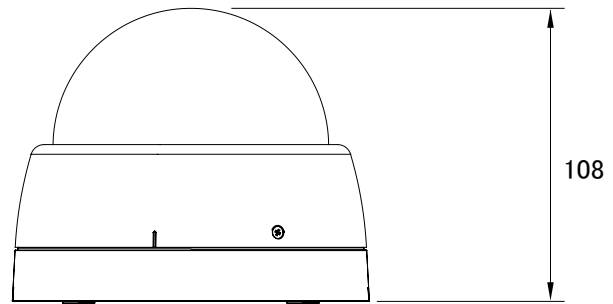

特長

- 2592×1520解像度を有する4メガピクセルカメラです
- ビデオ出力が可能で、画角調整に利用できます
- 双方向音声対応で、マイクやスピーカーを接続する事により、双方向での会話が可能です
- 独自ドメインのDDNSをサポートしています
(ドメイン名: ddns.camddns.com)
- 標準ブラウザで、iOS端末からモニタリングできます
(ブラウザ: Safari)

※電源アダプターが付属しています

仕様

項目	NPD-4065CD
イメージセンサー	1/3インチ 4メガピクセルCMOSセンサー
解像度	2592×1520
映像圧縮方式	H.265、H.264、MJPEG
フレームレート	2592×1520:25フレーム、1920×1080:30フレーム、1280×720:30フレーム、640×360:30フレーム
レンズ	f=2.8～12mm /F1.4
撮影範囲	水平92.42° × 垂直48.24° ～水平34.47° × 垂直19.42°
S/N比	44dB
赤外線LED	有(10個+2個ハイパワーLED)
赤外線照射距離	20m
被写体最低照度	カラー: 0.08Lux、モノクロ: 0.00Lux(赤外線ON)
シャッター速度	自動、1/30～1/10000秒
ICR機能	有
デイナイト機能	有
WDR	有(D-WDR)
フリッカレス機能	有
ノイズリダクション機能	有(2/3DNR)
アナログ映像出力	有(BNC×1)※設置時の撮影範囲調整用
オーディオ	入力×1(ターミナルブロック)、出力×1(ターミナルブロック) 音声圧縮方式: G.711、G.726
最大リモートログイン数	10
ネットワークプロトコル	IPv6、IPv4、HTTP、HTTPS、SNMP、QoS/DSCP、Access list、IEEE802.1X、RTSP、TCP/IP、UDP、SMTP、FTP、PPPoE、DHCP、DDNS、NTP、UPnP、3GPP、SAMBA、Bonjour
Wi-Fi	—
ONVIF	対応(ONVIF2.4.2)
推奨ブラウザ	Internet Explorer 6.0以上
オンボードストレージ	SDカードスロット(SD/SDHC/SDXC 64GB以下) ※設置環境等により安定した録画がされない場合があります。
アラーム	入力×1/出力×1
防水機能	—
耐衝撃機能	—
電源	PoE/DC12V: 1A
消費電力	PoE: 6.84W(赤外線ON)/DC12V: 5.04W(赤外線ON)
消費電流	420mA

■仕様

項目	NPD-4065CD
動作可能周囲環境	-20～50度、湿度90%
外形寸法	132(径)×108(高)mm
重量	485g

■寸法図

単位：mm