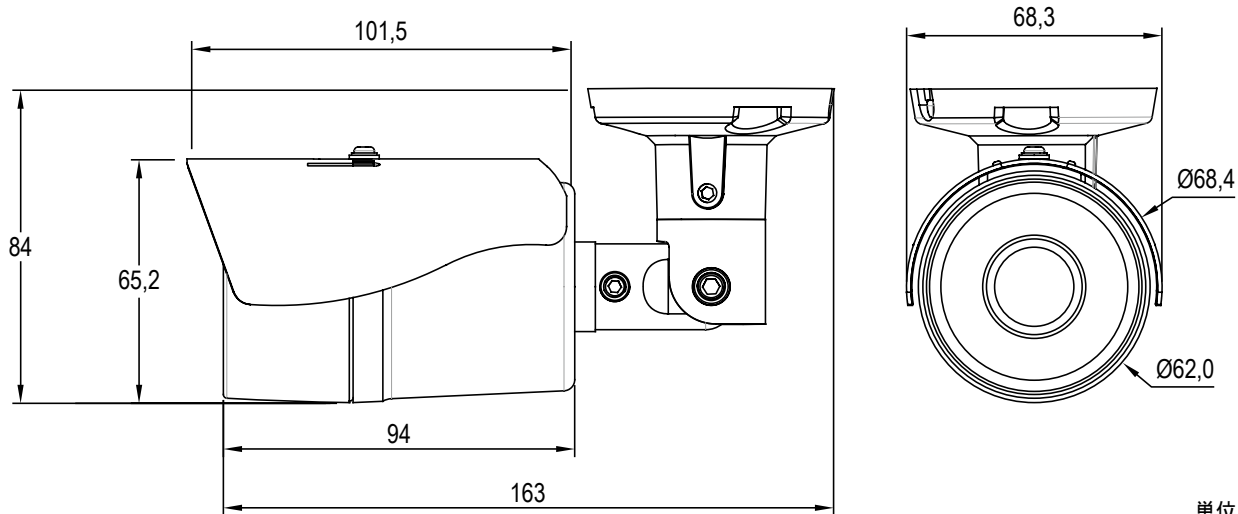

## 仕様

項目	NPB-1080F28
イメージセンサー	1/2.7インチ 2メガピクセルCMOSセンサー
解像度	1920×1080
映像圧縮方式	H.264、MJPEG
フレームレート	1920×1080:30フレーム、1280×720:30フレーム、640×480:30フレーム、320×240:30フレーム、176×144:30フレーム
レンズ	f=2.8mm/F1.2
撮影範囲	水平101° × 垂直64°
S/N比	43dB以上
赤外線LED	有
赤外線照射距離	20m
被写体最低照度	カラー:0.1Lux/F1.2(赤外線OFF)、モノクロ:0.05Lux/F1.2(赤外線OFF) 0Lux/F1.2(赤外線ON)
シャッター速度	自動、1/30~1/1000
ICR機能	有
デイナイト機能	有
WDR	有(DWDR)
フリッカーレス機能	有
ノイズリダクション機能	有(2/3DNR)
アナログ映像出力	有(BNC×1)※設置時の撮影範囲調整用
オーディオ	入力×1(3.5mmジャック)、出力×1(3.5mmジャック) 音声圧縮方式:G.711、G.726
最大リモートログイン数	10
ネットワークプロトコル	IPv6、IPv4、HTTP、HTTPS、SNMP、QoS/DSCP、Access list、IEEE802.1X、RTSP、TCP/IP、UDP、SMTP、FTP、PPPoE、DHCP、DDNS、NTP、UPnP、3GPP、SAMBA、Bonjour
Wi-Fi	—
ONVIF	対応 (ONVIF2.4.2)
推奨ブラウザ	Internet Explorer 6.0 以上
オンボードストレージ	—
アラーム	入力×1/出力×1
防水機能	IP66
耐衝撃機能	—
電源	PoE (IEEE802.3af)、DC12V
消費電力	PoE (IEEE802.3af) : 5.04W、DC12V : 4.21W
消費電流	DC12V : 1A
動作可能周囲環境	-10 ~ 50 度、湿度 85%

外形寸法	68.4 (径) × 101.5 (奥) mm
重量	480g

■ 寸法図

単位 : mm