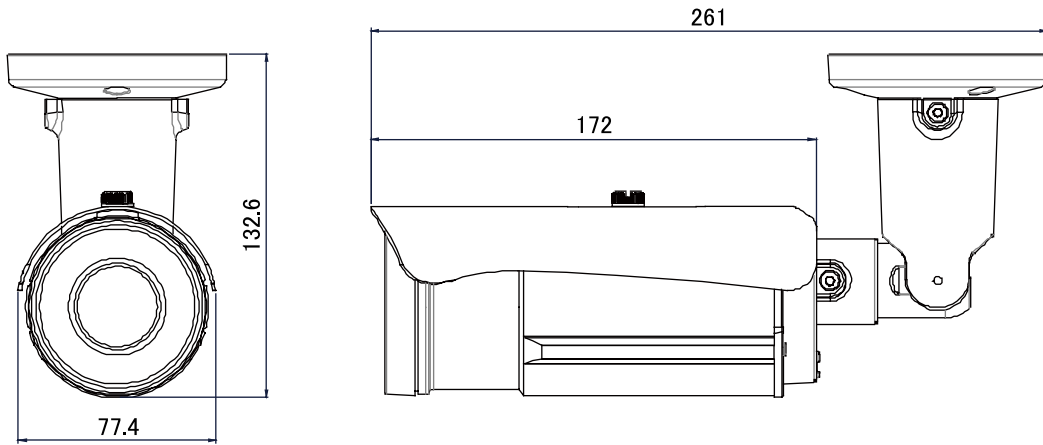

## 仕様

項目	NPB-1080BMX
イメージセンサー	1/2.7インチ 2メガピクセルCMOSセンサー
解像度	1920×1080
映像圧縮方式	H.264、MJPEG
フレームレート	1920×1080:30フレーム、1280×720:30フレーム、640×480:30フレーム、 320×240:30フレーム、176×144:30フレーム
レンズ	f=3.0～10.5mm /F1.4
撮影範囲	水平96.49° × 垂直49.32° ～水平34.89° × 垂直19.38°
S/N比	50dB
赤外線LED	有
赤外線照射距離	25m
被写体最低照度	カラー:0.05Lux(赤外線OFF)、モノクロ:0Lux(赤外線ON)
シャッター速度	自動、1/30～1/1000
ICR機能	有
デイナイト機能	有
WDR	有(DWDR)
フリッカーレス機能	有
ノイズリダクション機能	有(2/3DNR)
アナログ映像出力	有(BNC×1)※設置時の撮影範囲調整用
オーディオ	入力×1(3.5mmジャック)、出力×1(3.5mmジャック) 音声圧縮方式: G.711、G.726
最大リモートログイン数	10
ネットワークプロトコル	IPv6、IPv4、HTTP、HTTPS、SNMP、QoS/DSCP、Access list、IEEE802.1X、RTSP、TCP/IP、 UDP、SMTP、FTP、PPPoE、DHCP、DDNS、NTP、UPnP、3GPP、SMB、Bonjour
Wi-Fi	—
ONVIF	対応(ONVIF2.4.2)
推奨ブラウザ	Internet Explorer 6.0以上
オンボードストレージ	MicroSDカードスロット(SD/SDHC/SDXC 64GB以下)
アラーム	入力×1/出力×1
防水機能	IP66
耐衝撃機能	—
電源	PoE(IEEE802.3af)、DC12V
消費電力	PoE(IEEE802.3af): 6.72W、DC12V: 4.80W
消費電流	DC12V: 1A
動作可能周囲環境	-10～50度、湿度90%

## ■ 仕様

項目	NPB-1080BMX
外形寸法	77.4(径) × 172(奥)mm
重量	1100g

## ■ 寸法図

単位 : mm