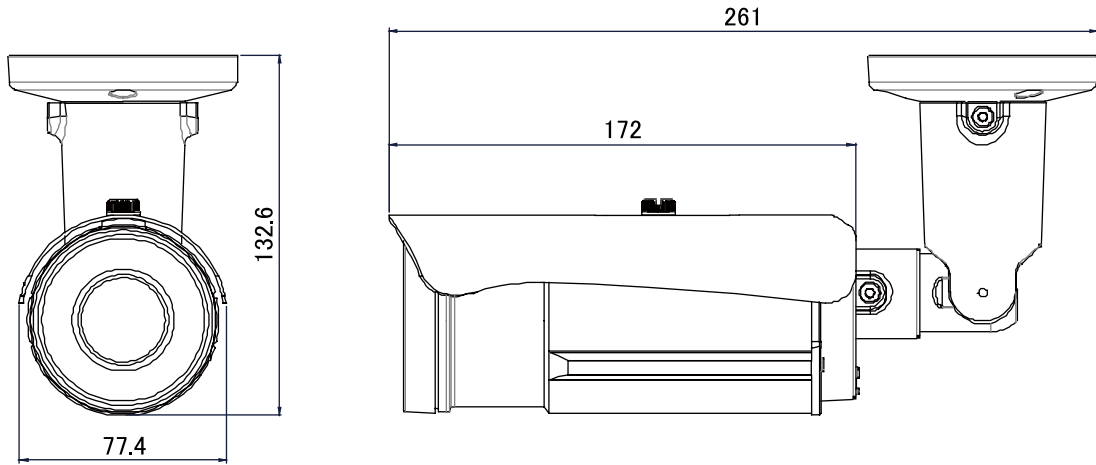

仕様

項目	NPB-1080BMX-M
イメージセンサー	1/2.7インチ 2メガピクセルCMOSセンサー
解像度	1920×1080
映像圧縮方式	H.264、MJPEG
フレームレート	1920×1080:30フレーム、1280×720:30フレーム、640×480:30フレーム、 320×240:30フレーム、176×144:30フレーム
レンズ	f=2.8～12.0mm 4.2倍ズームレンズ/F1.4
撮影範囲	水平100.3° × 垂直52.1° ～水平38.8° × 垂直20.9°
S/N比	50dB
赤外線LED	有
赤外線照射距離	25m
被写体最低照度	カラー:0.05Lux(赤外線OFF)、モノクロ:0Lux(赤外線ON)
シャッター速度	自動、1/30～1/1000
ICR機能	有
デイナイト機能	有
WDR	有(DWDR)
フリッカーレス機能	有
ノイズリダクション機能	有(2/3DNR)
アナログ映像出力	有(BNC×1)※設置時の撮影範囲調整用
オーディオ	入力×1(3.5mmジャック)、出力×1(3.5mmジャック) 音声圧縮方式:G.711、G.726
最大リモートログイン数	10
ネットワークプロトコル	IPv6、IPv4、HTTP、HTTPS、SNMP、QoS/DSCP、Access list、IEEE802.1X、RTSP、TCP/IP、 UDP、SMTP、FTP、PPPoE、DHCP、DDNS、NTP、UPnP、3GPP、SMB、Bonjour
Wi-Fi	—
ONVIF	対応(ONVIF2.4.2)
推奨ブラウザ	Internet Explorer 6.0以上
オンボードストレージ	MicroSDカードスロット(SD/SDHC/SDXC 64GB以下)
アラーム	入力×1/出力×1
防水機能	IP66
耐衝撃機能	—
電源	PoE(IEEE802.3af)、DC12V
消費電力	PoE(IEEE802.3af):7.20W、DC12V:5.76W
消費電流	DC12V:1A
動作可能周囲環境	-10～50度、湿度90%

■ 仕様

項目	NPB-1080BMX-M
外形寸法	77.4(径) × 172(奥)mm
重量	1100g

■ 寸法図

単位 : mm