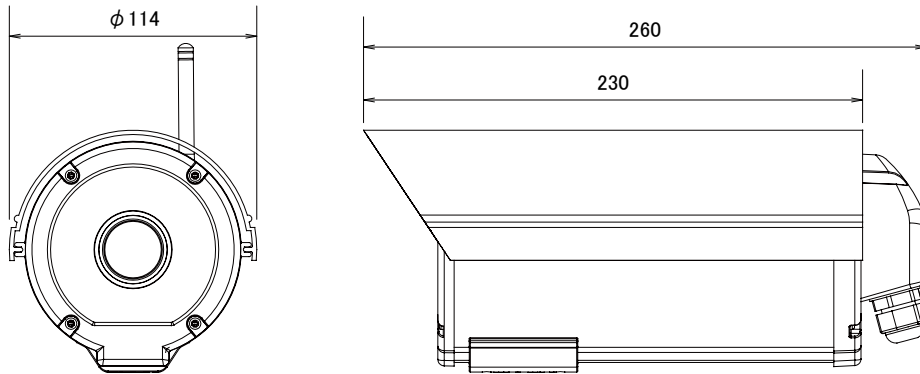

仕様

項目	NPB-1080BL
イメージセンサー	1/2.7インチ 2メガピクセルCMOSセンサー
解像度	1920×1080
映像圧縮方式	H.264、MPEG4、MJPEG
フレームレート	1920×1080:30フレーム、1280×720:30フレーム、640×480:30フレーム 320×240:30フレーム、176×144:30フレーム
レンズ	f=7.0～22.0mm /F1.4
撮影範囲	水平46.7° × 垂直23.9° ～水平17.2° × 垂直9.7°
S/N比	43dB以上
赤外線LED	有
赤外線照射距離	50m
被写体最低照度	カラー:0.1Lux/F1.4(赤外線OFF)、モノクロ:0.05Lux/F1.4(赤外線OFF)、 0Lux/F1.4(赤外線ON)
シャッター速度	自動、1/30～1/10000
ICR機能	有
デイナイト機能	有
WDR	有(DWDR)
フリッカレス機能	有
ノイズリダクション機能	有(2/3DNR)
アナログ映像出力	有(BNC×1)※設置時の撮影範囲調整用
オーディオ	入力×1(3.5mmジャック)、出力×1(3.5mmジャック) 音声圧縮方式:G.711、G.726
最大リモートログイン数	10
ネットワークプロトコル	IPv6、IPv4、HTTP、HTTPS、SNMP、QoS/DSCP、Access list、IEEE802.1X、RTSP、TCP/IP、 UDP、SMTP、FTP、PPPoE、DHCP、DDNS、NTP、UPnP、3GPP、SAMBAA、Bonjour
ONVIF	対応(ONVIF2.4.2)
推奨ブラウザ	Internet Explorer 6.0以上
オンボードストレージ	—
アラーム	入力×1/出力×1
防水機能	IP66
耐衝撃機能	—
電源	PoE(IEEE802.3af)、DC12V
消費電力	PoE(IEEE802.3af):10.08W、DC12V:7.8W
消費電流	DC12V:1.5A
動作可能周囲環境	-10～45度、湿度85%

■ 仕様

項目	NPB-1080BL
外形寸法	114(径) × 260(奥)mm
重量	1600g

■ 寸法図

単位 : mm