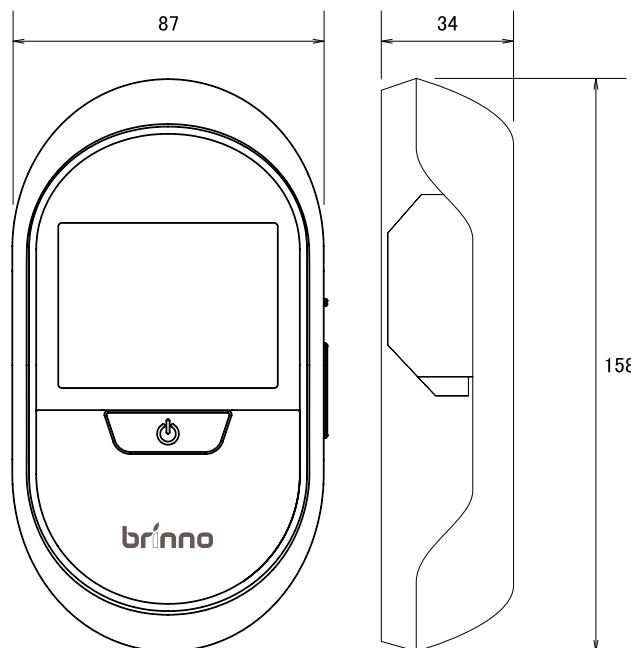

特長

- 乾電池式でMicroSDカードに録画するため、ワイヤレスで運用できます
- 来訪者をモーション検知し、自動で録画を開始します
- 本体の液晶パネルで録画映像を確認することができます
- 乾電池4本でおよそ9000回もの撮影が可能です

仕様

項目	NHV MAC
イメージセンサー	0.3メガピクセル CMOSセンサー
撮影範囲	通常時 92°、ズーム時 40°
液晶パネル	3.0" TFT
ストレージ	MicroSDカード(最大32Gまで対応)
ファイルフォーマット	JPEG、AVI
電源	単三形乾電池4本
ドアスコープ直径	12mm(オプションにて14mmに変更可能)
ドアの厚み	35~57mm(オプションにて40~69mmに変更可能)
外形寸法	87(幅) × 158(高) × 34(奥)mm
重量	170g(電池含まず)
同梱物	本体、ドアスコープ、ベースフランジ、ワッシャー、締め具、単三形乾電池4本 ユーザーマニュアル

寸法図

単位：mm