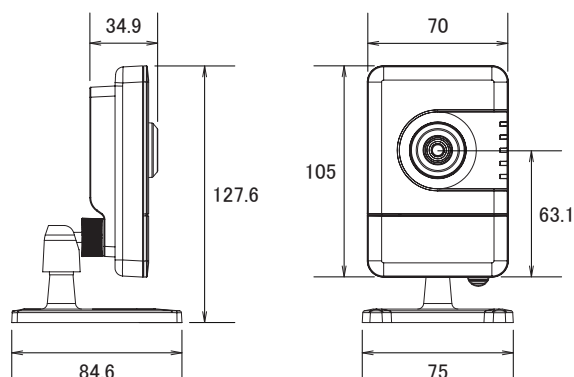

特長

- WXGA(1280×800)解像度を有するメガピクセルカメラです
- マイクを内蔵しています
- H.264、MPEG4、MJPEG圧縮方式に対応しています
- ワンタッチで手軽にワイヤレス設定ができるWPSに対応しています
- iPhoneで映像を見る事が可能です

仕様

項目	NGE-100-CB
イメージセンサー	1/4インチ メガピクセル CMOS センサー
画素数	1280×800
被写体最低照度	1Lux/F2.3
レンズ	f=3.6mm/F2.3
撮影範囲	水平55.7°×垂直36.5°
システム	CPU:500MHz、Flash:16M、RAM:64M DDR
自動露出	有り
ホワイトバランス	オートホワイトバランス
AGC	有り
映像圧縮方式	H.264、MPEG4、MJPEG
画像解像度	WXGA(1280×800)、DCGA(640×400)
フレームレート	WXGA:15fps、DCGA:30fps
音声入力	内蔵マイク
インターフェイス	電源コネクタ、イーサネットケーブルコネクタ
ボタン	プライバシーボタン、WPSボタン、リセットボタン、マイク
LED	電源、接続状態、インターネット、プライバシー、WPS
イーサネット	10/100Base-T、RJ45
Wi-Fi	802.11 b/g/n
ネットワークプロトコル	TCP/IP、UDP、ICMP、DHCP、NTP、DNS、DDNS、SMTP、FTP、HTTP、Samba、PPPoE、UPnP、Bonjour、RTP、RTSP、RTCP
動作可能周囲温度	0～50度、湿度10～80%
電源	DC12V/1A
消費電力	4.5W
外形寸法	70(幅)×105(高)×34.9(奥)mm
重量	103g

寸法図

単位:mm