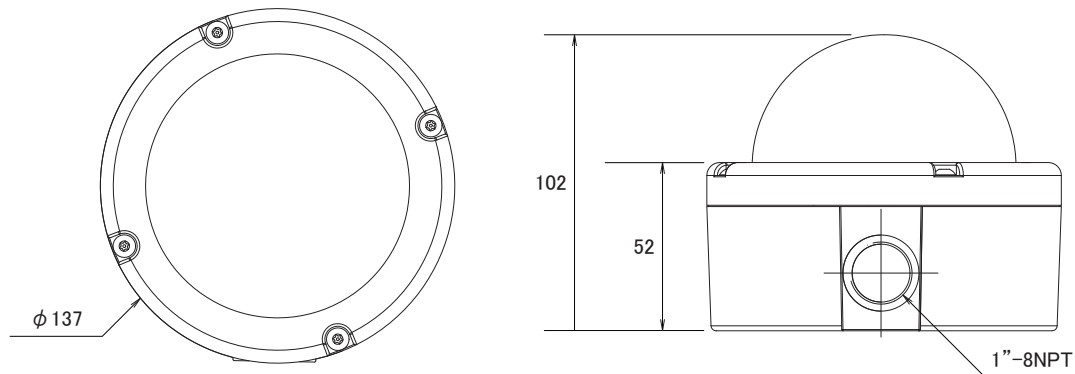

## 特長

- UXGA(1600×1200)解像度を有する2メガピクセルカメラです
- H.264、MPEG4、MJPEG圧縮方式に対応しています
- バリフォーカルレンズを搭載していますので、ズーム調節で狙った場所を綺麗に撮影できます
- 赤外線暗視機能を搭載していますので暗闇での撮影も可能です
- PoE受電に対応していますので、PoE給電機器との組合せで電源コンセントの無い場所でも設置可能です
- SD/SDHCカードスロット搭載で、SD/SDHCカードに録画をする事が可能です
- 通常のドーム型カメラよりも耐久性に優れています
- IP66規格準拠で防水、防塵性に優れています
- アナログ映像出力端子を搭載しています

## 仕様

項目	NCDV-3VM501
イメージセンサー	1/3インチ Micron Progressive Scan CMOS
画素数	1600×1200
被写体最低照度	0.5Lux(赤外線照射により0Lux)
赤外線LED	18個(850nm)
CDSセンサー	有り
赤外線照射距離	12m
レンズ	f=2.7~9.0mm
撮影範囲	水平101°×垂直75°~水平30.4°×垂直23°
カメラアングル調整	X(パン)180°、Y(チルト)75°
同期方式	内部同期
IRカットフィルター	有り
画像設定	明るさ、コントラスト、シャープネス
動体検知機能	有り(3箇所)
シャッター速度	1/60、1/100、1/250、1/500、1/1,000、1/2,000、1/5,000、1/10,000~1/100,000秒
フリッカレス機能	有り
BLC	有り
AGC	有り
ホワイトバランス	オートホワイトバランス
S/N比	42dB以上
映像圧縮方式	H.264、MJPEG、MPEG4(3GPPのみ)
画像解像度	UXGA(1600×1200)、SXGA(1280×1024)、Quad-VGA(1280×960)、HD720(1280×720)、800×592、VGA(640×480)、QVGA(320×240)、QCIF(176×144)
ビットレート調整方式	VBR、CBR
フレームレート	HD720:30fps、Quad-VGA:25fps、SXGA:22fps、1280×1200:15fps、SVGA・VGA・QVGA・176×120:30fps
ストリーミング1	H.264またはMJPEG
ストリーミング2	H.264またはMJPEG
ストリーミング3	MEPG4(3GPPのみ)
音声入出力圧縮方式	G.711
音声入出力	3.5mmジャック
外部I/O入出力端子	1
リセットボタン	有り
ハウジング	IP66

## ■仕様

項目	NCDV-3VM501
イーサネット	10/100Base-T、RJ45
ネットワークプロトコル	HTTP、TCP/IP、UDP、SMTP、FTP、PPPoE、DHCP、DDNS、NTP
対応ブラウザ	Internet Explorer 6.0以上
SDK	有り
セキュリティ	パスワード保護
動作可能周囲温度	-10~40度
保存温度	-30~60度
電源	PoE (IEEE802.3af) Class3、DC12V
消費電流・消費電力	560mA、6.12W
外形寸法	137(径) × 102(高)mm
重量	700g
認可	FCC、CE

## ■寸法図

単位:mm