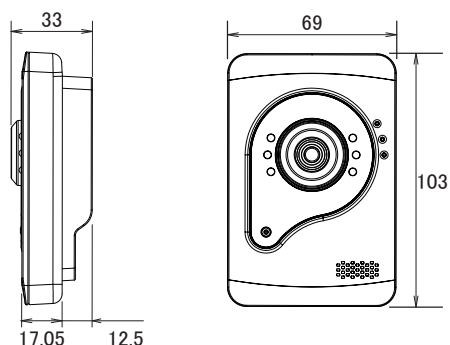

## 特長

- WXGA(1280×800)解像度を有するメガピクセルカメラです
- マイクとスピーカーを内蔵しています
- H.264、MPEG4、MJPEG圧縮方式に対応しています
- Wi-Fi無線LANに対応していますので、配線を気にせず簡単に設置できます
- 赤外線暗視機能を搭載していますので暗闇での撮影も可能です
- MicroSD/SDHCカードスロット搭載で、MicroSD/SDHCカードに録画をすることが可能です(動体検知によるイベント録画にも対応)
- iPhoneで映像を見る事が可能です

## 仕様

項目	NC1100-W
イメージセンサー	1/4インチ メガピクセル CMOS センサー
画素数	1280×800
被写体最低照度	1Lux/F2.3(赤外線照射により0Lux)
レンズ	f=3.6mm/F2.3
撮影範囲	水平55.7°×垂直36.5°
赤外線LED	6個
赤外線照射距離	3～5m
システム	CPU:500MHz、Flash:16M、RAM:128M DDR
自動露出	有り
ホワイトバランス	オートホワイトバランス
AGC	有り
映像圧縮方式	H.264、MPEG4、MJPEG
フレームレート	H.264:30fps、MPEG4:15fps、MJPEG:30fps
音声入出力	内蔵マイク、内蔵スピーカー
インターフェイス	MicroSD/SDHCカードスロット、電源コネクタ、イーサネットケーブルコネクタ、マイク、スピーカー、リセットボタン、赤外線LED
LED	電源、接続状態、インターネット
イーサネット	10/100Base-T、RJ45
Wi-Fi	802.11 b/g/n
ネットワークプロトコル	TCP/IP、UDP、ICMP、DHCP、NTP、DNS、DDNS、SMTP、FTP、HTTP、Samba、PPPoE、UPnP、Bonjour、RTP、RTSP、RTCP
動作可能周囲温度	0～50度、湿度10～80%
電源	DC12V/1A
消費電力	4.5W
外形寸法	69(幅)×103(高)×33(奥)mm
重量	108g

## 寸法図

単位:mm