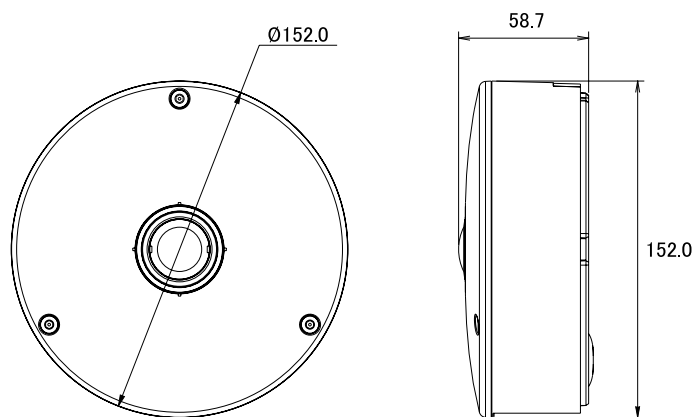

特徴

- 2032(H) × 1920(V) 解像度を有する4メガピクセルの360度パノラマビューカメラです
- H.264、MPEG4、MJPEG圧縮方式に対応しています
- デイナイト機能搭載で、昼間はカラー、夜間など暗くなると自動的に高感度の白黒撮影に切り替える事ができます
- デジタルPTZ機能搭載で、撮影範囲内をPTZカメラを操作するように、移動・拡大表示することが可能です
- MicroSDHCカードスロット搭載で、MicroSDHCカードに録画をする事が可能です
- 3Dノイズリダクション機能搭載で、低照度時のノイズを軽減し、鮮明にします。また、録画映像のファイルサイズ縮小も実現します
- IP66規格準拠で防水、防塵性に優れています
- PoE受電に対応していますので、PoE給電機器との組合せで電源コンセントの無い場所でも設置可能です
- ONVIFに対応しています

仕様

項目	KCM-7911
イメージセンサー	1/2.5インチ Progressive Scan CMOS
画素数	2032 × 1920
被写体最低照度	1.63Lux/F2.8(30IRE、2400K:カラー時)、0.06Lux/F2.8(30IRE、2400K:モノクロ時)
レンズ	f=1.05mm/F2.8
撮影範囲	水平180°
IRカットフィルター	有り
赤外線感度	700～1,100nm
デイナイト機能	有り
シャッター速度	1/5～1/2000秒(手動)、1/5～1/10000秒(自動)
フリッカレス機能	有り
デジタルPTZ	有り
映像圧縮方式	H.264、MPEG4 SP、MJPEG
画像解像度	2032 × 1920、HD1080p(1920 × 1080)、HD720p(1280 × 720)、VGA(640 × 480)
ビットレート	28K～6Mbps
フレームレート	2032 × 1920(6fps)、HD1080p(12fps)、HD720p(12fps)、VGA(12fps)
画像モード	フィッシュアイ、Dewarped View、180° / 360° パノラマ、ePTZ、6VGA、動体検知プリセット
画像設定	明るさ、コントラスト、彩度、鮮明度、AGC、AWB、WDR デフォグ機能、プライバシーマスク、2D+3Dデジタルノイズリダクション
マルチストリーミング	2ストリーム同時出力
音声圧縮形式	G.711
音声入出力	8kHz、モノラル、PCM、16ビットエンコーディング
音声ライン入出力端子	ターミナルブロック × 各1
アラーム入出力	ターミナルブロック × 各2
アラーム/イベント	動体検知機能、外部センサーからの接点入力、イベント通知(FTP、HTTP、電子メール、SDカード) アラーム出力、外部出力を起動、プリセット移動
オンボードストレージ	MicroSDHCカードスロット

■仕様

項目	KCM-7911
ハウジング	IP66
セキュリティ	IPアドレスフィルタリング、HTTPSの暗号化データ伝送、パスワード保護、IEEE802.1X
イーサネット	10/100Base-T、RJ45
ネットワークプロトコル	TCP、UDP、HTTP、HTTPS、DHCP、PPPoE、RTP、RTSP、DNS、DDNS、NTP、ICMP、ARP、IGMP、SMTP、FTP、UPnP、IPv6、Bonjour
対応ブラウザ	Internet Explorer 8.0以上、その他ブラウザ(VLCインストール)
動作可能周囲温度	-40~50度、湿度10~85%
電源	PoE (IEEE802.3af) Class3、DC12V
消費電力	7.68W:DC12V、9.6W:PoE
外形寸法	152(径)×58.72(高)mm
重量	800g
認可	CE (EN55022 ClassB、EN 55024)、FCC (Part15 SubpartB Class B)

■寸法図

単位 : mm