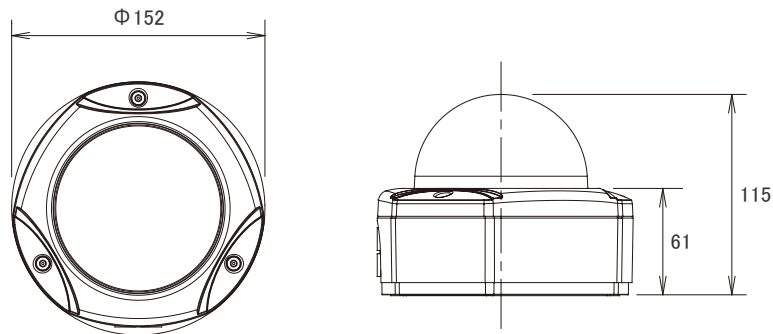

## 仕様

項目	KCM-7311
イメージセンサー	1/3.2インチ Aptina Progressive Scan CMOS
画素数	2032 × 1920
解像度	1422TVライン
被写体最低照度	0.1Lux/F1.4(カラー時)、00.5Lux/F1.4(モノクロモード時)
CDSセンサー	有り
レンズ	3.6倍光学レンズ f=3.3~12mm/F1.4~2.9
撮影範囲	水平77.2°~22.6°
カメラアングル調整	X(パン)0~360°、Y(チルト)0~180°、Z(回転)0~360°
IRカットフィルター	有り
赤外線感度	700~1,100nm
デイナイト機能	有り
シャッター速度	1/25~1/2000秒(50Hz)、1/15~1/2000秒(60Hz)、1~1/2000秒(自動)
フリッカレス機能	有り
映像圧縮方式	H.264、MPEG4 SP、MJPEG
画像解像度	2032 × 1920、HD1080p(1920 × 1080)、HD720p(1280 × 720)、VGA(640 × 480)
ビットレート	28K~6Mbps
フレームレート	2032 × 1920(8fps)、HD1080p(15fps)、HD720p(30fps)、VGA(30fps)
マルチストリーム	2ストリーム同時出力、4クロップVGAモードによるマルチストリーム
画像設定	ExDR、ミラー(水平・垂直)、明るさ、コントラスト、彩度、鮮明度、AGC、AWB、AES、BLC デフォグ機能、プライバシーマスク、2D+3Dデジタルノイズリダクション
音声入出力圧縮方式	8kHz、モノラル、PCM、16ビットエンコーディング
音声入出力	ターミナルブロック
アラーム入出力	2、ターミナルブロック
アラーム/イベント	3箇所の動体検知機能、4クロップVGAモード(1エリア)、外部センサーからの接点入力 ローカル録画、イベント通知(SMPT、FTP、メール)、アラーム出力
オンボードストレージ	MicroSD/SDHCカードスロット
セキュリティ	IPアドレスフィルタリング、HTTPSの暗号化データ伝送、パスワード保護 IEEE 802.1X ネットワークアクセスコントロール
イーサネット	10/100Base-T、RJ45

## ■寸法図

単位:mm