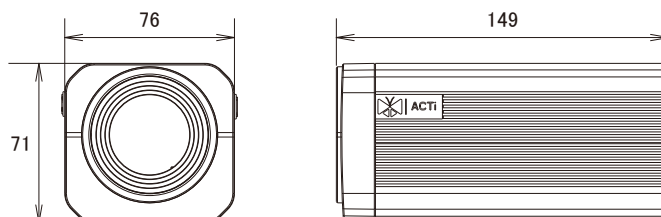

特長

- 26倍光学ズーム搭載しています
- フルHD(1920×1080)解像度を有する2メガピクセルカメラです
- H.264、MPEG4 SP、MJPEG圧縮方式に対応しています
- ExDR機能搭載で、逆光等の明暗差が大きな場所でも、被写体の黒つぶれを防ぐ様、映像の階調を補正します
- 3Dノイズリダクション機能搭載で、低照度時のノイズを軽減し、鮮明にします。また、録画映像のファイルサイズ縮小も実現します
- PoE受電に対応していますので、PoE給電機器との組合せで電源コンセントの無い場所でも設置可能です

仕様

項目	KCM-5401
イメージセンサー	1/3.2インチ Progressive Scan CMOS
画素数	1920×1080
被写体最低照度	0.1Lux/F2.2(30IRE、2400K:カラー時)
レンズ	26倍光学レンズ f=3.2~83.0mm/F2.2
撮影範囲	61.2°~2.5°(水平)
赤外線感度	700~1,100m
シャッター速度	1/25~1/2000秒(50Hz)、1/30~1/2000 秒(60Hz)、1~1/2000秒(自動)
フリッカレス機能	有り
映像圧縮方式	H.264、MPEG4 SP、MJPEG
画像解像度	HD1080p(1920×1080)、HD720p(1280×720)、VGA(640×480)
ビットレート	28K~6Mbps
フレームレート	H.264:HD1080p(15fps)、HD720p(30fps)、VGA(30fps) MPEG4 SP:HD1080p(11fps)、HD720p(25fps)、VGA(30fps) MJPEG:HD1080p(15fps)、HD720p(30fps)、VGA(30fps)
画像設定	ミラー(水平・垂直)、明るさ、コントラスト、彩度、鮮明度、AGC、AWB、AES、ExDR、デフォグ機能 2D+3Dデジタルノイズリダクション、プライバシーマスク
マルチストリーミング	2ストリーム同時出力
アラーム/イベント	3箇所の動体検知機能、センターに送信、設定変更、ズームプリセット、ローカルレコーディング イベント通知(FTP、メール)
セキュリティ	IPアドレスフィルタリング、HTTPSの暗号化データ伝送、パスワード保護
イーサネット	10/100Base-T、RJ45
ネットワークプロトコル	TCP、UDP、HTTP、HTTPS、DHCP、PPPoE、RTP、RTSP、IPv6、DNS、DDNS、NTP ICMP、ARP、IGMP、SMTP、FTP、UPnP、SNMP、Bonjour、Pelco-D
対応ブラウザ	Internet Explorer 6.0以上
動作可能周囲温度	-10~50度、湿度10~85%
電源	PoE(IEEE802.3af) Class3
消費電力	7.6W
外形寸法	76(幅)×71(高)×149(奥)mm
重量	680g

寸法図

単位:mm