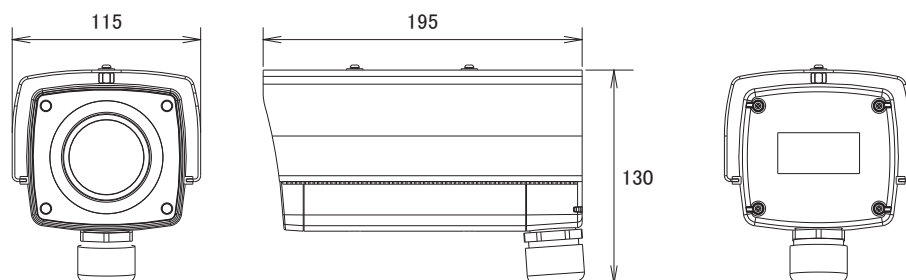

特長

- 35倍光学ズーム搭載しています
- フルHD(1920×1080)解像度を有する2メガピクセルカメラです
- H.264、MPEG4 SP、MJPEG圧縮方式に対応しています
- 赤外線暗視機能を搭載していますので暗闇での撮影も可能です
- 赤外線照射距離は10mです
- デイナイト機能搭載で、昼間はカラー、夜間など暗くなると自動的に高感度の白黒撮影に切り替える事ができます
- ExDR機能搭載で、逆光等の明暗差が大きな場所でも、被写体の黒つぶれを防ぐ様、映像の階調を補正します
- MicroSD/SDHCカードスロット搭載で、MicroSD/SDHCカードに録画をする事が可能です
- 3Dノイズリダクション機能搭載で、低照度時のノイズを軽減し、鮮明にします。また、録画映像のファイルサイズ縮小も実現します
- PoE受電に対応していますので、PoE給電機器との組合せで電源コンセントの無い場所でも設置可能です
- IP66規格準拠で防水、防塵性に優れています
- 双方向音声対応で、マイクやスピーカーを接続する事により、双方向での会話が可能です

仕様

項目	KCM-5311E
イメージセンサー	1/4インチ Progressive Scan CMOS
画素数	1920×1080
被写体最低照度	0.1Lux/F1.65(30IRE、2400K:カラー時)、赤外線照射時0Lux
レンズ	35倍光学レンズ f3.2~122.5mm/F1.65~4.5
撮影範囲	水平45.35° ~1.6°
ズームスピード	4秒(1~35倍)
IRカットフィルター	有り
赤外線感度	700~1,100m
赤外線LED	24個(850nm)
赤外線照射距離	10m
デイナイト機能	有り
シャッター速度	1/25~1/2000秒(50Hz)、1/15~1/2000 秒(60Hz)、1~1/2000秒(自動)
フリッカレス機能	有り
映像圧縮方式	H.264、MPEG4 SP、MJPEG
画像解像度	HD1080p(1920×1080)、HD720p(1280×720)、VGA(640×480)
ビットレート	28K~6Mbps
フレームレート	H.264: HD1080p(15fps)、HD720p(30fps)、VGA(30fps) MPEG4 SP: HD1080p(11fps)、HD720p(25fps)、VGA(30fps) MJPEG: HD1080p(15fps)、HD720p(30fps)、VGA(30fps)
画像設定	明るさ、コントラスト、AGC、AWB、ExDR、デフォグ機能、2D+3Dデジタルノイズリダクション プライバシーマスク(最大4箇所)
マルチストリーミング	2ストリーム同時出力
音声入出力圧縮方式	8kHz、モノラル、PCM、16ビット エンコーディング
音声ライン入出力端子	3.5mmジャック×各1
アラーム入出力	2、ターミナルブロック
アラーム/イベント	3箇所の動体検知機能、外部センサーからの接点入力、センターに送信、設定変更 ズームプリセット、ローカル録音、イベント通知(FTP、メール)、アラーム出力
シリアルポート	RS-485、RS-422、ターミナルブロック
オンボードストレージ	MicroSD/SDHCカードスロット
セキュリティ	IPアドレスフィルタリング、HTTPSの暗号化データ伝送、パスワード保護、IEEE802.1X

■仕様

項目	KCM-5311E
イーサネット	10/100Base-T、RJ45
ネットワークプロトコル	TCP、UDP、HTTP、HTTPS、DHCP、PPPoE、RTP、RTSP、IPv6、DNS、DDNS、NTP ICMP、ARP、IGMP、SMTP、FTP、UPnP、SNMP、Bonjour、Pelco-D
対応ブラウザ	Internet Explorer 6.0以上
ハウジング	IP66
動作可能周囲温度	-10~50度、湿度10~85%
電源	PoE (IEEE802.3af) Class3、DC12V±10%
消費電力	7.68W: POE (赤外線ON) 10.08W: DC12V
外形寸法	115(幅) × 130(高) × 195(奥)mm
重量	1350g

■寸法図

単位:mm