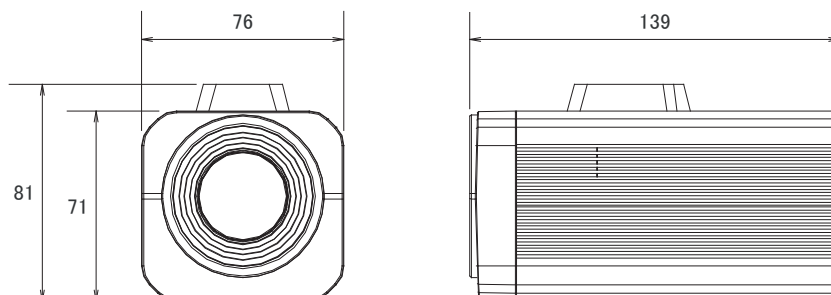

## 仕様

項目	KCM-5311
イメージセンサー	1/4インチ Progressive Scan CMOS
画素数	1920×1080
被写体最低照度	0.1Lux/F1.65(30IRE、2400K:カラー時)、0.05Lux/F1.65(30IRE、2400K:モノクロモード時)
レンズ	35倍光学レンズ f=3.5~122.5mm/F1.65~4.5
撮影範囲	水平45.35°~1.6°
ズームスピード	4秒(1~35倍)
IRカットフィルター	有り
赤外線感度	700~1,100m
デイナイト機能	有り
動体検知機能	有り
シャッター速度	1/25~1/2000秒(50Hz)、1/15~1/2000 秒(60Hz)、1~1/2000秒(自動)
フリッカレス機能	有り
映像圧縮方式	H.264、MPEG4 SP、MJPEG
画像解像度	HD1080p(1920×1080)、HD720p(1280×720)、VGA(640×480)
ビットレート	28K~6Mbps
フレームレート	H.264:HD1080p(15fps)、HD720p(30fps)、VGA(30fps) MPEG4 SP:HD1080p(11fps)、HD720p(25fps)、VGA(30fps) MJPEG:HD1080p(15fps)、HD720p(30fps)、VGA(30fps)
画像設定	明るさ、コントラスト、AGC、AWB、デジタルノイズリダクション、プライバシーマスク(最大4箇所)
マルチストリーミング	ストリーム同時出力
音声入出力圧縮方式	8kHz、モノラル、PCM、16ビット エンコーディング
音声入出力	3.5mmジャック×各1
アラーム入出力	2、ターミナルブロック
アラーム/イベント	3箇所の動体検知機能、外部センサーからの接点入力、センターに送信、設定変更 ズームプリセット、ローカルレコーディング、イベント通知(FTP、メール)、アラーム出力
シリアルポート	RS-485、RS-422、ターミナルブロック
オンボードストレージ	Micro SD/SDHCカードスロット
セキュリティ	IPアドレスフィルタリング、HTTPSの暗号化データ伝送、パスワード保護、IEEE 802.1X
イーサネット	10/100Base-T、RJ45
ネットワークプロトコル	TCP、UDP、HTTP、HTTPS、DHCP、PPPoE、RTP、RTSP、IPv6、DNS、DDNS、NTP ICMP、ARP、IGMP、SMTP、FTP、UPnP、SNMP、Bonjour、Pelco-D
対応ブラウザ	Internet Explorer 6.0以上
動作可能周囲温度	-10~50度、湿度10~85%
電源	PoE(IEEE802.3af)Class3、DC12V±10%
消費電力	6.6W:POE 8.64W:DC12V

## ■仕様

項目	KCM-5311
外形寸法	76(幅) × 71(高) × 139(奥)mm
重量	680g

## ■寸法図

単位:mm