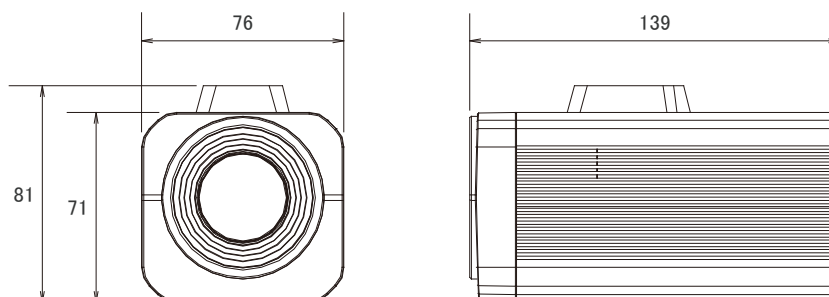

特長

- 光学18倍レンズを搭載しています
- 2032(H) × 1920(V)解像度を有する4メガピクセルカメラです
- H.264、MPEG4 SP、MJPEG圧縮方式に対応しています
- デイナイト機能搭載で、昼間はカラー、夜間など暗くなると自動的に高感度の白黒撮影に切り替える事ができます
- PoE受電に対応していますので、PoE給電機器との組合せで電源コンセントの無い場所でも設置可能です
- MicroSD/SDHCカードスロット搭載で、MicroSD/SDHCカードに録画をする事が可能です
- 双方向音声対応で、マイクやスピーカーを接続する事により、双方向での会話が可能です

仕様

項目	KCM-5211
イメージセンサー	1/3.2インチ BSI Progressive Scan CMOS
画素数	2032 × 1920
解像度	1409TVライン
被写体最低照度	0.1Lux/F1.6(30IRE、2400K:カラー時)、0.05Lux/F1.6(30IRE、2400K:モノクロモード時)
レンズ	18倍光学レンズ f=4.7~84.6mm/F1.6~F2.8
撮影範囲	水平48.94~3.61°
ズームスピード	2.63秒(1~18倍)
赤外線感度	700~1,100nm
IRカットフィルター	有り
デイナイト機能	有り
動体検知機能	有り
シャッター速度	1/15~1/2,000秒(60Hz)、1/25~1/2,000秒(50Hz)、1~1/2,000(自動)
フリッカレス機能	有り
映像圧縮方式	H.264、MPEG4 SP、MJPEG
画像解像度	2032 × 1920、HD1080p(1920 × 1080)、HD720p(1280 × 720)、VGA(640 × 480)
ビットレート	28K~6Mbps(毎秒)
最大フレームレート	H.264: 2032 × 1920(8fps)、HD1080p(15fps)、HD720p(30fps)、VGA(30fps) MJPEG: 2032 × 1920(8fps)、HD1080p(15fps)、HD720p(30fps)、VGA(30fps) MPEG4 SP: 2032 × 1920(5fps)、HD1080p(10fps)、HD720p(24fps)、VGA(30fps)
4クロップVGAモード	VGA(15fps)
ストリーミング	2ストリーム同時出力、4クロップVGAモードによるマルチストリーム
画像設定	明るさ、コントラスト、AGC、AWB、プライバシーマスク(最大4箇所)
音声入出力圧縮方式	8kHz、モノラル、PCM、16ビットエンコーディング
音声ライン入出力端子	3.5mmミニジャック × 各1
アラーム入出力	2、ターミナルブロック
アラーム/イベント	3箇所の動体検知機能、4クロップVGAモード(1エリア)、外部センサーからの接点入力 ローカルレコーディング、イベント通知(SMPT、FTP、メール)、アラーム出力
シリアルポート	RS-485、RS-422、ターミナルブロック
オンボードストレージ	Micro SD/SDHCカードスロット
セキュリティ	IPアドレスフィルタリング、HTTPSの暗号化データ伝送、パスワード保護、IEEE802.1X
イーサネット	10/100Base-T、RJ45
ネットワークプロトコル	TCP、UDP、HTTP、HTTPS、DHCP、PPPoE、RTP、RTSP、IPv6、DNS、DDNS、NTP、ICMP、ARP、IGMP、SMTP、FTP、UPnP、SNMP、Bonjour、Pelco-D
対応ブラウザ	Internet Explorer 6.0以上
動作可能周囲温度	-10~50度、湿度10~85%

■仕様

項目	KCM-5211
電源	PoE (IEEE802.3af) Class3、DC12V±10%
消費電力	10.8W: PoE 7.56W: DC12V
外形寸法	139(幅) × 76(高) × 71(奥) mm
重量	740g

■寸法図

単位: mm