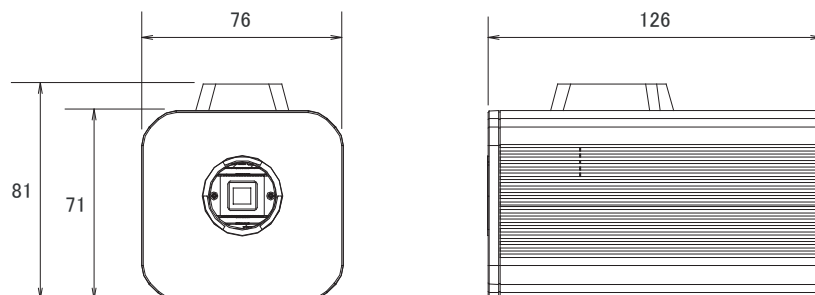

特長

- 2032(H) × 1920(V)解像度を有する4メガピクセルカメラです
- H.264、MPEG4 SP、MJPEG圧縮方式に対応しています
- デイナイト機能搭載で、昼間はカラー、夜間など暗くなると自動的に高感度の白黒撮影に切り替える事ができます
- PoE受電に対応していますので、PoE給電機器との組合せで電源コンセントの無い場所でも設置可能です
- MicroSD/SDHCカードスロット搭載で、MicroSD/SDHCカードに録画をする事が可能です
- 双方向音声対応で、マイクやスピーカーを接続する事により、双方向での会話が可能です

仕様

項目	KCM-5111
イメージセンサー	1/3.2インチ BSI Progressive Scan CMOS
画素数	2032 × 1920
解像度	1561TVライン
被写体最低照度	0.1Lux/F2.0(30IRE、2400K:カラー時)、0.05Lux/F2.0(30IRE、2400K:モノクロモード時)
レンズ	f=2.8mm/F2.0
レンズマウント	CS
撮影範囲	水平82.59°
赤外線感度	700~1,100
IRカットフィルター	有り
デイナイト機能	有り
動体検知機能	有り
シャッター速度	1/15~1/2,000秒(60Hz)、1/25~1/2,000秒(50Hz)、1~1/2,000(自動)
フリッカレス機能	有り
映像圧縮方式	H.264、MPEG4 SP、MJPEG
画像解像度	2032 × 1920、HD1080p(1920 × 1080)、HD720p(1280 × 720)、VGA(640 × 480)
ビットレート	28K~6Mbps(毎秒)
フレームレート	H.264: 2032 × 1920(8fps)、HD1080p(15fps)、HD720p(30fps)、VGA(30fps) MPEG4 SP: 2032 × 1920(5fps)、HD1080p(11ps)、HD720p(25fps)、VGA(30fps) MJPEG: 2032 × 1920(8fps)、HD1080p(15fps)、HD720p(30fps)、VGA(30fps)
4クロップVGAモード	VGA(15fps)
ストリーミング	2ストリーム同時出力、4クロップVGAモードによるマルチストリーム
画像設定	ミラー(水平・垂直)、明るさ、コントラスト、AGC、AWB、プライバシーマスク(最大4箇所)
音声入出力圧縮方式	8kHz、モノラル、PCM、16ビットエンコーディング
音声ライン入出力端子	3.5mmミニジャック × 各1
アラーム入出力	2、ターミナルブロック
アラーム/イベント	3箇所の動体検知機能、4クロップVGAモード(1エリア)、外部センサーからの接点入力 ローカルレコーディング、イベント通知(SMPT、FTP、メール)、アラーム出力
オンボードストレージ	Micro SD/SDHCカードスロット
セキュリティ	IPアドレスフィルタリング、HTTPSの暗号化データ伝送、パスワード保護、IEEE802.1X
イーサネット	10/100Base-T、RJ45
ネットワークプロトコル	TCP、UDP、HTTP、HTTPS、DHCP、PPPoE、RTP、RTSP、IPv6、DNS、DDNS、NTP ICMP、ARP、IGMP、SMTP、FTP、UPnP、SNMP、Bonjour
対応ブラウザ	Internet Explorer 6.0以上
動作可能周囲温度	-10~50度、湿度10~85%
電源	PoE(IEEE802.3af) Class3、DC12V ± 10%
消費電力	8.64W: PoE 6.72W: DC12V

■仕様

項目	KCM-5111
外形寸法	126(幅)×76(高)×71(奥)mm
重量	600g

■寸法図

単位:mm