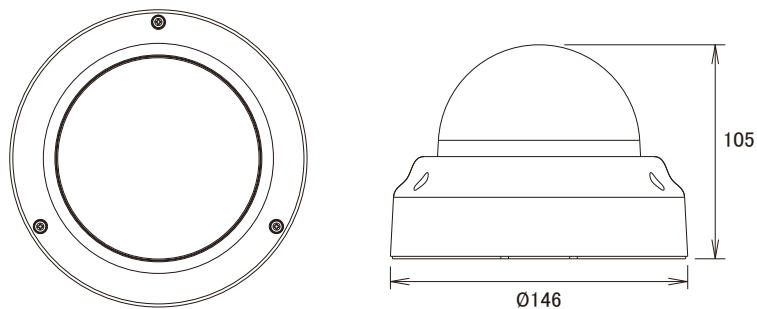

仕様

項目	KCM-3211
イメージセンサー	1/3.2インチ Progressive Scan CMOS
画素数	2032 × 1920
解像度	1373TVライン
被写体最低照度	0.1Lux/F1.4(30IRE、2400K:カラー時)、0.05Lux/F1.4(30IRE、2400K:モノクロモード時)
赤外線感度	700～1100nm
レンズ	3.6倍光学レンズ f=3.3mm～12.0mm/F1.4～2.9
撮影範囲	77.2°～22.6°(水平)
カメラアングル調整	X(パン)0～360°、Y(チルト)0～180°、Z(回転)0～360°
IRカットフィルター	有り
デイナイト機能	有り
シャッター速度	1/25～1/2000秒(50Hz)、1/15～1/2000秒(60Hz)、1～1/2000秒(自動)
フリッカレス機能	有り
映像圧縮方式	H.264、MPEG4 SP、MJPEG
画像解像度	2032 × 1920、HD1080p(1920 × 1080)、HD720p(1280 × 720)、VGA(640 × 480)
ビットレート	28k～6Mbps
フレームレート	H.264: 2032 × 1920(8fps)、HD1080p(15fps)、HD720p(30fps)、VGA(30fps) MPEG4 SP: 2032 × 1920(5fps)、HD1080p(11fps)、HD720p(25fps)、VGA(30fps) MJPEG: 2032 × 1920(8fps)、HD1080p(15fps)、HD720p(30fps)、VGA(30fps)
ストリーミング	2ストリーム同時出力
画像設定	ミラー(水平・垂直)、明るさ、コントラスト、彩度、鮮明度、AGC、AWB、デジタルノイズリダクション、プライバシーマスク
音声入出力圧縮方式	8kHz、モノラル、PCM、16ビットエンコーディング
音声ライン入出力端子	ターミナルブロック
アラーム入出力	2、ターミナルブロック
アラーム/イベント	3箇所の動体検知機能、イベント通知(SMPT、FTP)、アラーム出力、IEEE 802.1X、ネットワークアクセスコントロール
オンボードストレージ	Micro SD/SDHCカードスロット
イーサネット	10/100Base-T、RJ45
ネットワークプロトコル	TCP、UDP、HTTP、HTTPS、DHCP、PPPoE、RTP、RTSP、DNS、DDNS、NTP、ICMP、ARP、IGMP SMTP、FTP、UPnP、IPv6、Bonjour
セキュリティ	IPアドレスフィルタリング、HTTPSの暗号化データ伝送、パスワード保護、IEEE802.1X
対応ブラウザ	Internet Explorer 6.0以上
動作可能周囲温度	-10～50度、湿度10～85%
電源	PoE(IEEE802.3af) Class3、DC12V±10%
消費電力	9.6W:DC12V、12W:PoE
外形寸法	146(径) × 105(奥)mm
重量	615g

■ 寸法図

単位:mm