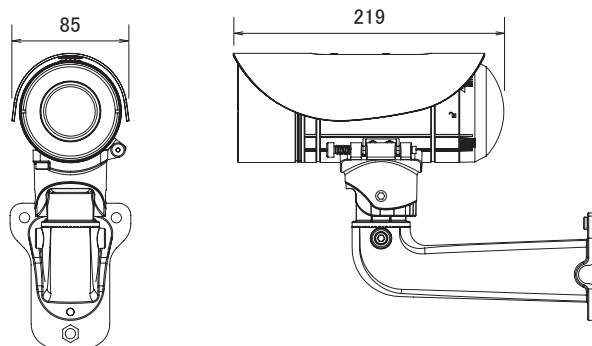

## 仕様

項目	IP8365EH
システム	CPU:Multimedia SoC(System-on-Chip)、Flash:256MB、RAM:384MB
イメージセンサー	1/2.8インチ Progressive CMOS
画素数	1920×1080
被写体最低照度	0.39Lux 50IRE(カラー)、0.001Lux 50IRE(モノクロ)
映像圧縮方式	H.264、MJPEG
レンズ	f=3~9mm/F1.2~2.3
レンズタイプ	バリフォーカル(リモートフォーカス)
撮影範囲	水平39° × 垂直22° × 対角44° ~ 水平89° × 垂直49° × 対角103°
オートアイリス	P-iris
シャッター速度	1/5~1/10,000秒
WDR	WDR Pro(100dB)
デジタルズーム	48倍(IE Plug-in 4倍、built-in 12倍)
デイナイト機能	有り
IRカットフィルター	有り(Removable IR CutFilter)
赤外線照射距離	30m
赤外線LED	4個(Smart IR)
フレームレート	H.264: 1920×1080(最大30fps) MJPEG: 1920×1080(最大30fps)
S/N比	62dB
最大ストリーム	同時2ストリーム
ビデオストリーミング	解像度の調整、画質・ビットレートを帯域幅に合わせてトリミング

## ■仕様

項目	IP8365EH
画像設定	タイムスタンプ、テキストオーバーレイ、フリップ・ミラー(水平・垂直)、明るさ、コントラスト、彩度、シャープネス、ホワイトバランス、露出制御、ゲイン、逆光補正、プライバシーマスク、スケジューリングプロファイル設定、3DNR、EIS
動体検知	3エリア
ユーザー数	10クライアント(ライブビュー同時アクセス)
イーサネット	10Base-T/100BaseTX(RJ45)
ネットワークプロトコル	IPv4、IPv6、TCP/IP、HTTP、HTTPS、UPnP、RTSP、RTP、RTCP、IGMP、SMTP、FTP、DHCP、NTP、DNS、DDNS、PPPoE、CoS、QoS、SNMP、802.1x、UDP、ICMP
ONVIF	有り
アラームトリガー	動体検知、手動、デジタル入力、改ざん検出、システム起動、録画通知、カメラ妨害検知
アラームイベント	デジタル出力、HTTP/SMTP/FTP/NASサーバーへのファイルアップロード
スマートフォーカスシステム	リモートフォーカス
音声圧縮方式	AAC、G.711、G.726
音声入出力	外部マイク入力、外部ライン出力(双方向(全二重))
オンボードストレージ	SD/SDHC/SDXCカードスロット
コネクタ	RJ-45コネクタ(ネットワーク/PoE)、音声入力、音声出力、AV出力、AC24V電源入力、DC12V電源入力、デジタル入力、デジタル出力
LED表示	システムの電源とステータス表示
電源	AC24V、DC12V、IEEE802.3af PoE
最大消費電力	AC: 30W(ヒーターオン)、8.8W(ヒーターオフ) DC: 30W(ヒーターオン)、8W(ヒーターオフ) PoE: 11W
起動可能周囲温度	-40~50度
動作可能周囲温度	-50 ~ 50 度
外形寸法	85(径) × 219(奥)mm
重量	1,314 g (本体のみ) 1,911 g (ブラケット有)
対応 OS	Microsoft Windows 2000/XP/Vista/7/8
対応ブラウザ	Mozilla Firefox7 ~ 10 (ストリーミングのみ)、Internet Explorer7/8/9/10
対応プレーヤー	VLC : 1.1.11 以上、Quicktime : 7 以上
認可	CE、LVD、FCC Class A、VCCI、C-Tick、UL

## ■寸法図

単位: mm