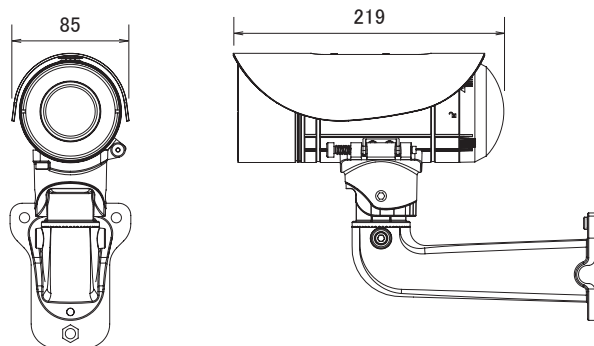

## 仕様

項目	IP8355EH
システム	CPU:Multimedia SoC(System-on-Chip)、Flash:256MB、RAM:384MB
イメージセンサー	1/3インチ Progressive CMOS
画素数	1280×1024
被写体最低照度	0.07Lux@F1.2 50IRE(カラー)、0.001Lux@F1.2 50IRE(モノクロ)
映像圧縮方式	H.264、MJPEG
レンズ	f=3~9mm/F1.2~2.3
レンズタイプ	バリフォーカル(リモートフォーカス)
撮影範囲	水平34° × 垂直27° × 対角44° ~ 水平80° × 垂直62° × 対角101°
オートアイリス	P-iris
シャッター速度	1/5~1/10,000秒
WDR	WDR Pro II (140dB)
デジタルズーム	48倍(IE Plug-in 4倍、built-in 12倍)
デイナイト機能	有り
IRカットフィルター	有り(Removable IR CutFilter)
赤外線照射距離	30m
赤外線LED	4個(Smart IR)
フレームレート	H.264: 1280×1024(最大30fps) MJPEG: 1280×1024(最大30fps)
S/N比	64dB
最大ストリーム	同時2ストリーム
ビデオストリーミング	解像度の調整、画質・ビットレートを帯域幅に合わせてトリミング

## ■ 仕様

項目	IP8355EH
画像設定	タイムスタンプ、テキストオーバーレイ、フリップ・ミラー(水平・垂直)、明るさ、コントラスト、彩度、シャープネス、ホワイトバランス、露出制御、ゲイン、逆光補正、プライバシーマスク、スケジューリングプロファイル設定、3DNR、Smart Stream
動体検知	3エリア
ユーザー数	10クライアント(ライブビュー同時アクセス)
イーサネット	10Base-T/100BaseTX(RJ45)
ネットワークプロトコル	IPv4、IPv6、TCP/IP、HTTP、HTTPS、UPnP、RTSP、RTP、RTCP、IGMP、SMTP、FTP、DHCP、NTP、DNS、DDNS、PPPoE、CoS、QoS、SNMP、802.1x、UDP、ICMP
ONVIF	有り
アラームトリガー	動体検知、手動、デジタル入力、改ざん検出、システム起動、録画通知、カメラ妨害検知
アラームイベント	デジタル出力、HTTP/SMTP/FTP/NASサーバーへのファイルアップロード
スマートフォーカスシステム	リモートフォーカス
音声圧縮方式	AAC、G.711、G.726
音声入出力	外部マイク入力、外部ライン出力(双方向(全二重))
オンボードストレージ	SD/SDHC/SDXCカードスロット
コネクタ	RJ-45コネクタ(ネットワーク/PoE)、音声入力、音声出力、AV出力、AC24V電源入力、DC12V電源入力、デジタル入力、デジタル出力
LED表示	システムの電源とステータス表示
電源	AC24V、DC12V、IEEE802.3af PoE
最大消費電力	AC: 30W(ヒーターオン)、8.8W(ヒーターオフ) DC: 30W(ヒーターオン)、8W(ヒーターオフ) PoE: 11W
起動可能周囲温度	-40~50度(PoE:-10~50度)
動作可能周囲温度	-50 ~ 50 度
外形寸法	85(径) × 219(奥)mm
重量	1,314 g (本体のみ) 1,911 g (ブラケット有)
対応 OS	Microsoft Windows 2000/XP/Vista/7/8
対応ブラウザ	Mozilla Firefox7 ~ 10 (ストリーミングのみ)、Internet Explorer7/8/9/10
対応プレーヤー	VLC : 1.1.11 以上、Quicktime : 7 以上
認可	CE、LVD、FCC Class A、VCCI、C-Tick、UL

## ■ 寸法図

単位: mm