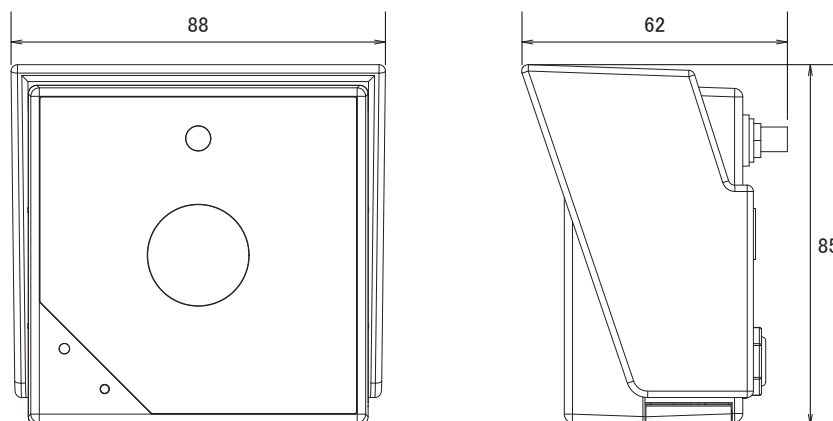

特長

- WXGA (1280 × 800) 解像度を有するメガピクセルカメラです
- H.264、MPEG4、MJPEG圧縮方式に対応しています
- 赤外線暗視機能を搭載していますので暗闇での撮影も可能です
- 赤外線照射距離は5mです
- MicroSD/SDHCカードスロット搭載で、MicroSD/SDHCカードに録画をする事が可能です
- IP66規格準拠で防水、防塵性に優れています
- ONVIFに対応しています
- iPhoneで映像を見る事が可能です

仕様

項目	IP8336W
システム	CPU: Multimedia SoC、Flash: 16MB、RAM: 128MB
イメージセンサー	1/4 インチ Progressive CMOS Sensor
画素数	1280 × 800
被写体最低照度	0.47Lux 50IRE (カラー時)、0.001Lux 50IRE (モノクロ時)
映像圧縮方式	H.264、MJPEG、MPEG-4
レンズ	f=3.6mm/F1.8
撮影範囲	水平56° × 垂直41° × 対角71°
赤外線LED	6個
赤外線照射距離	5m
デジタルズーム	16倍
シャッター速度	1/5～1/32,000秒
動体検知機能	有り
ホワイトバランス	有り
IRカットフィルター	有り
フリッカレス機能	有り
S/N比	38dB以上
画像設定	イメージサイズ調整(画質、ビットレート)、タイムスタンプ、テキストオーバーレイ、フリップ・ミラー(水平・垂直)、明るさ、コントラスト、彩度、シャープネス、露光調整、ゲイン、BLC、プライバシーマスク
フレームレート	H.264: 最大30fps [解像度 1280x800]、MJPEG: 最大30fps [解像度 1280x800]、MPEG-4: 最大30fps [解像度 1280x800]
ストリーミング	2ストリーム同時出力、効率的に帯域幅を使用するための映像クロップ機能をサポート
ユーザー数	10クライアント(同時アクセス)
ネットワーク	10 Base-T/100Base-TX、RJ-45、802.11b/g/n WLAN
ネットワークプロトコル	IPv4、IPv6、TCP/IP、HTTP、HTTPS、UPnP、RTSP/RTP/RTCP、IGMP、SMTP、FTP、DHCP、NTP、DNS、DDNS、SNMP
対応ブラウザ	Mozilla Firefox7～10(ストリーミングのみ)、Internet Explorer7、8
アラーム/イベント	動体検知機能、改ざん検出、手動トリガー、アラーム入出力、スケジュールトリガー、システム起動、録画通知、イベント通知(HTTP、SMTP、FTP、NAS)、ファイルアップロード(HTTP、SMTP、FTP、NAS)
音声圧縮方式	G.711
音声入出力	マイク内蔵入力
オンボードストレージ	MicroSD/SDHC/SDXCカードスロット
LED表示	システムの電源とステータス表示
ハウジング	IP66
電源	DC12V

■仕様

項目	IP8336W
消費電力	DC12V:3.4W
動作可能周囲温度	-20~45度
外形寸法	88(幅)×85(高)×62(奥)mm
重量	505g
最低動作環境 認可	OS: Microsoft Windows 2000/XP/Vista/7、VLC: 1.1.11以上、Quick Time: 7以上 CE、LVD、FCC Class B、VCCI、C-Tick

■寸法図

単位:mm