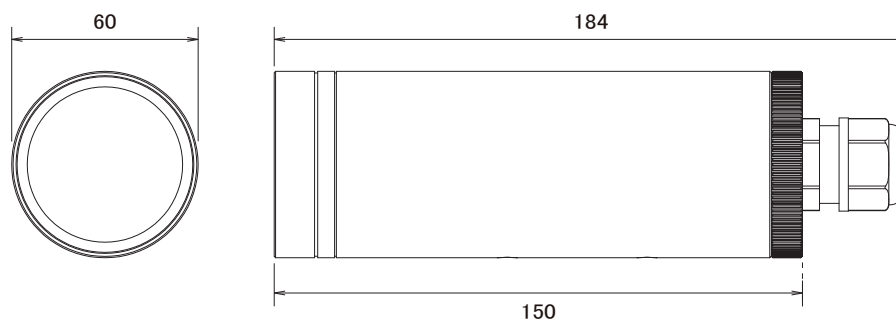

特長

- VGA(640×480)解像度を有するネットワークカメラです
- H.264、MPEG4、MJPEG圧縮方式に対応しています
- 赤外線暗視機能を搭載していますので暗闇での撮影も可能です
- 赤外線照射距離は10mです
- PoE受電に対応していますので、PoE給電機器との組合せで電源コンセントの無い場所でも設置可能です
- IP66規格準拠で防水、防塵性に優れています
- ONVIFに対応しています
- iPhoneで映像を見る事が可能です

仕様

項目	IP8331
イメージセンサー	1/4インチ CMOSセンサー
画素数	640×480
被写体最低照度	0.001Lux/F1.8(赤外線照射により0Lux)
映像圧縮方式	H.264、MPEG4、MJPEG
レンズ	f=4.0mm/F1.8
撮影範囲	水平71°×垂直52°
赤外線LED	12個
赤外線照射距離	10m
シャッター速度	1/5～1/15,000秒
AGC	有り
ホワイトバランス	オートホワイトバランス
デイナイト機能	有り
逆光補正機能	有り
画像設定	イメージサイズ調整(画質、ビットレート) タイムスタンプ、キャプションオーバーレイ、プライバシーマスク フリップ・ミラー(水平・垂直)、明るさ、コントラスト、彩度、シャープネス 自動/手動/スケジュールによるデイ・ナイトモード切り替え
フレームレート	H.264 : 640×480(最大30fps) MPEG4: 640×480(最大30fps) MJPEG: 640×480(最大30fps)
ストリーミング	同時マルチストリーミング H.264ストリーミング(UDP、TCP、HTTPまたはHTTPS) MPEG4ストリーミング(UDP、TCP、HTTPまたはHTTPS) H.264、MPEG4マルチキャストストリーミング MJPEGストリーミング(HTTPまたはHTTPS)
ユーザー数	10クライアント(同時アクセス)
イーサネット	10/100Base-T、RJ45
ネットワークプロトコル	IPv4、IPv6、TCP/IP、HTTP、HTTPS、UPnP、RTSP、RTP、RTCP、IGMP SMTP、FTP、DHCP、NTP、DNS、DDNS、PPPoE、CoS、QoS、SNMP、802.1x
セキュリティ	パスワード保護によるマルチレベルユーザーアクセス HTTPSの暗号化データ伝送、IPアドレスフィルタリング ネットワーク保護のための802.1xポートベース認証
アラーム入出力	入力×1
アラーム/イベント	3箇所の動体検知機能、改ざん検出 外部センサーまたはアラームからの接点入出力 ローカルレコーディング(MP4)、イベント通知(HTTP、SMTP、FTP)

■仕様

項目	IP8331
ハウジング	IP66
LED表示	システムのステータス表示
電源	PoE (IEEE802.3af) Class2、DC12V±10%
消費電力	最大4W
動作可能周囲温度	-20～50度、湿度90%以下
外形寸法	60(径)×150(奥)mm
重量	640g
最低動作環境	OS: Microsoft Windows 2000/XP/Vista/7 ブラウザ: Mozilla Firefox、Internet Explorer7.x以上 Real Player: 10.5以上 Quick Time: 6.5以上
認可	CE、LVD、FCC、VCCI、C-Tick

■寸法図

単位:mm