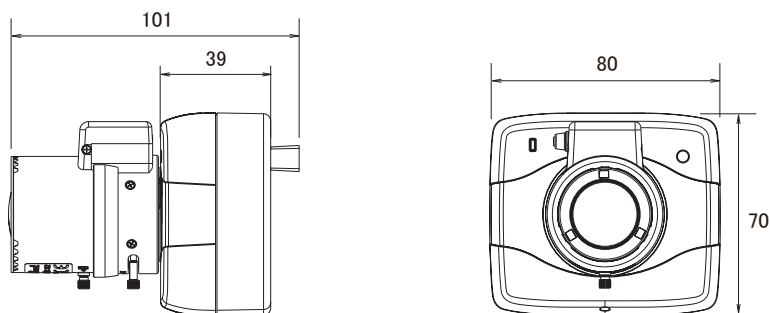

■仕様

項目	IP8173H
音声圧縮方式	GSM-AMR、AAC、G.711
音声入出力	外部マイク入力、外部ライン出力(全二重)
オンボードストレージ	MicroSD/SDHC/SDXCカードスロット
コネクタ	RJ-45コネクタ(ネットワーク/PoE)、音声入力、音声出力、デジタル入力、RS-485
LED表示	システムの電源とステータス表示
電源	IEEE802.3af PoE Class 2
最大消費電力	4.4W
動作可能周囲温度	0～50度
外形寸法	80(幅)×70(高)×101(奥)mm(レンズ込) 80(幅)×70(高)×39(奥)mm(レンズなし)
重量	246g(レンズ込) 178g(レンズなし)
対応OS	Microsoft Windows 2000/XP/Vista/7
対応ブラウザ	Mozilla Firefox7～10(ストリーミングのみ)、Internet Explorer7/8
対応プレーヤー	VLC: 1.1.11以上、Quicktime: 7以上
認可	CE、LVD、FCC Class B、VCCI、C-Tick、UL

■寸法図

単位:mm