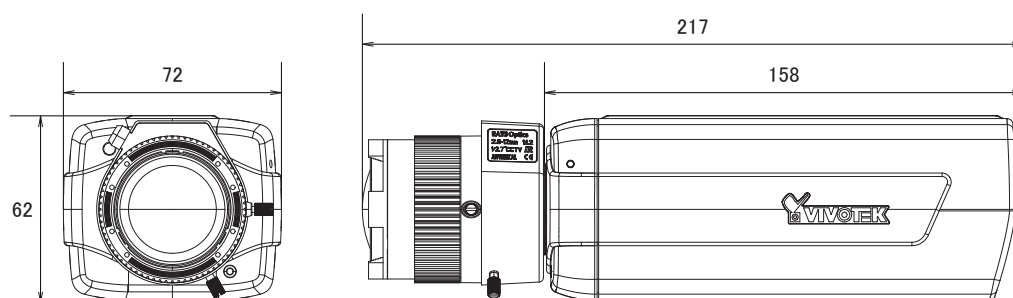

仕様

項目	IP8172
システム	CPU: Multimedia SoC、Flash: 128MB、RAM: 256MB
イメージセンサー	1/2.5インチ Progressive CMOS Sensor
画素数	2560×1920
被写体最低照度	0.02Lux/F1.2(カラー時)、0.001Lux/F1.2(モノクロ時)
映像圧縮方式	H.264、MJPEG、MPEG-4
レンズ	f=2.8~12mm/F1.2・2.5
レンズタイプ	CSマウント
オートアイリス	DCアイリス
撮影範囲	水平28.2°×垂直21.3°×対角35.5°～水平115.3°×垂直84.2°×対角150.2°
デジタルズーム	ePTZ: 48倍デジタルズーム(内蔵12倍、IEプラグインで4倍)
シャッター速度	1/5~1/32,000秒
ワイドダイナミックレンジ	有り(57dB)
デナイト機能	有り
IRカットフィルター	有り
動体検知機能	有り
ホワイトバランス	有り
逆光補正機能	有り
フリッカレス機能	有り
S/N比	60dB以上
画像設定	イメージサイズ調整(画質、ビットレート)、タイムスタンプ、テキストオーバーレイ、フリップ・ミラー(水平・垂直)、明るさ、コントラスト、彩度、シャープネス、露光調整、ゲイン、プライバシーマスク、スケジュールプロフィール設定
フレームレート	H.264: 2560×1920(最大10fps)、H.264: 1920×1080(最大30fps)、MJPEG: 2560×1920(最大13fps)、MJPEG: 1920×1080(最大30fps)、MPEG-4: 1920×1536(最大10fps) MPEG-4: 1920×1080(最大25fps)
ストリーミング ユーザー数	3ストリーム同時出力、効率的に帯域幅を使用するための映像クロップ機能をサポート 10クライアント(同時アクセス)
イーサネット	10 Base-T/100Base-TX、RJ-45
ネットワークプロトコル	IPv4、IPv6、TCP/IP、HTTP、HTTPS、UPnP、RTSP、RTP、RTCP/IGMP、SMTP、FTP、DHCP、NTP、DNS、DDNS、PPPoE、CoS、QoS/NMP、802.1X
対応ブラウザ	Mozilla Firefox7~10(ストリーミングのみ)、Internet Explorer7、8

■寸法図

単位: mm