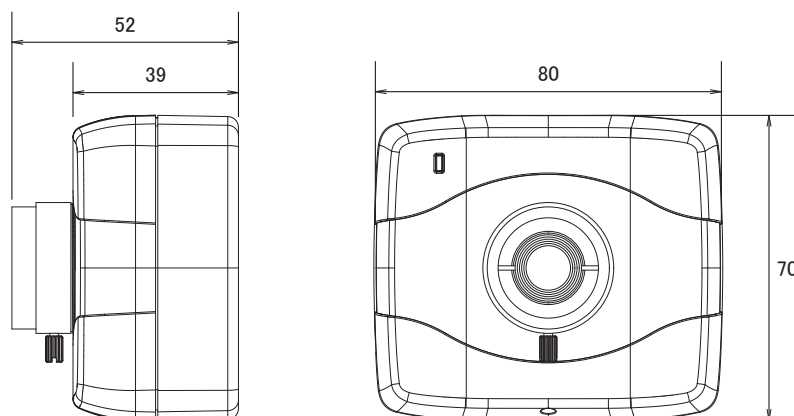

## 特長

- SXGA(1280×1024)解像度を有するネットワークカメラです
- H.264、MJPEG圧縮方式に対応しています
- バリフォーカルレンズを搭載していますので、ズーム調整で狙った場所を綺麗に撮影できます
- MicroSD/SDHC/SDXCカードスロット搭載で、MicroSD/SDHC/SDXCカードに録画をする事が可能です
- PoE受電に対応していますので、PoE給電機器との組合せで電源コンセントの無い場所でも設置可能です
- ONVIFに対応しています
- iPhoneで映像を見る事が可能です

## 仕様

項目	IP8152-F4
システム	CPU: Multimedia SoC、Flash: 16MB、RAM: 128MB
イメージセンサー	1/4 インチ Progressive CMOS Sensor
画素数	1280 × 1024
被写体最低照度	0.12Lux/F1.6(カラー時)、0.001Lux/F1.6(モノクロ時)
映像圧縮方式	H.264、MJPEG
レンズ	f=4mm/F1.6
撮影範囲	水平76° × 垂直60° × 対角99°
デジタルズーム	48倍
シャッター速度	1/5~1/32,000秒
動体検知機能	有り
ワイドダイナミックレンジ	有り(67dB)
ダイナミックレンジ	67dB
ホワイトバランス	有り
フリッカレス機能	有り
S/N比	58dB以上
デイナイト機能	有り
IRカットフィルター	有り
画像設定	イメージサイズ調整(画質、ビットレート)、タイムスタンプ、テキストオーバーレイ、フリップ・ミラー(水平・垂直)、明るさ、コントラスト、彩度、シャープネス、露光調整、ゲイン、BLC、プライバシーマスク
フレームレート	H.264: 最大30fps [解像度 1280x1024]、MJPEG: 最大30fps [解像度 1280x1024]
ストリーミング	2ストリーム同時出力、効率的に帯域幅を使用するための映像クロップ機能をサポート
ユーザー数	10クライアント(同時アクセス)
イーサネット	10Base-T/100Base-TX、RJ-45
ネットワークプロトコル	IPv4、IPv6、TCP/IP、HTTP、HTTPS、UPnP、RTSP/RTP/RTCP、IGMP、SMTP、FTP、DHCP、NTP、DNS、DDNS、PPPoE、CoS、QoS、SNMP、802.1X
対応ブラウザ	Mozilla Firefox7~10(ストリーミングのみ)、Internet Explorer7、8
アラーム/イベント	動体検知機能、改ざん検出、手動トリガー、アラーム入出力、スケジュールトリガー、システム起動、録画通知、イベント通知(HTTP、SMTP、FTP、NAS)、ファイルアップロード(HTTP、SMTP、FTP、NAS)
音声圧縮方式	G.711
音声入出力	外部マイク入力 / 外部ライン出力
オンボードストレージ	MicroSD/SDHC/SDXCカードスロット
LED表示	システムの電源とステータス表示
電源	DC12V、IEEE 802.3af PoE Class 2
消費電力	最大3.4 W

## ■仕様

項目	IP8152-F4
動作可能周囲温度	0～50度
外形寸法	70(高) × 80(幅) × 52(奥)mm
重量	202g
最低動作環境	OS: Microsoft Windows 2000/XP/Vista/7、VLC: 1.1.11以上、Quick Time: 7以上
認可	CE、LVD、FCC Class B、VCCI、C-Tick

## ■寸法図

単位: mm