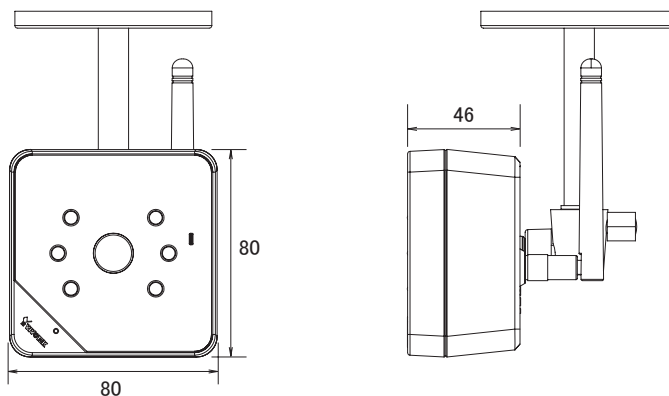

仕様

項目	IP8131W
システム	CPU:Multimedia SoC(System-on-Chip)、Flash:16MB、RAM:128MB
イメージセンサー	1/4インチ Progressive CMOS
画素数	1280×800
被写体最低照度	0.3Lux 50IRE(カラー)、0.001Lux 50IRE(モノクロ)
映像圧縮方式	H.264、MJPEG
レンズ	f=3.6mm/F1.8
撮影範囲	水平60° × 垂直39° × 対角70°
シャッター速度	1/5~1/32,000秒
デジタルズーム	16倍(IE Plug-in 4倍、built-in 4倍)
デイナイト機能	有り
IRカットフィルター	有り(Removable IR CutFilter)
赤外線照射距離	6m
赤外線LED	6個
フレームレート	H.264: 1280×800(最大30fps) MJPEG: 1280×800(最大30fps)
S/N比	62dB
最大ストリーム	同時2ストリーム
ビデオストリーミング	解像度の調整、画質・ビットレートを帯域幅に合わせてトリミング
画像設定	イメージサイズ調整(画質、ビットレート)、タイムスタンプ、テキストオーバーレイ、フリップ・ミラー(水平・垂直)、明るさ、コントラスト、彩度、シャープネス、ホワイトバランス、露出制御、ゲイン、逆光補正、プライバシーマスク、スケジュールプロファイル設定
動体検知	3エリア
ユーザー数	10クライアント(ライブビュー同時アクセス)
イーサネット	10Base-T/100BaseTX(RJ45)、IEEE802.11n
ネットワークプロトコル	IPv4、IPv6、TCP/IP、HTTP、HTTPS、UPnP、RTSP、RTP、RTCP、IGMP、SMTP、FTP、DHCP、NTP、DNS、DDNS、PPPoE、CoS、QoS、SNMP、802.1x
ONVIF	有り
アラームトリガー	動体検知、手動、デジタル入力、改ざん検出、システム起動、録画通知、カメラ妨害検知
アラームイベント	HTTP/SMTP/FTP/NASサーバーへのファイルアップロード
音声圧縮方式	G.711
音声入出力	内蔵マイク、外部ライン出力(全二重)
音声有効範囲	5m

■ 仕様

項目	IP8131W
オンボードストレージ	MicroSD/SDHC/SDXCカードスロット
コネクタ	RJ-45コネクタ(ネットワーク/PoE)、デジタル入力(ターミナルブロック)、音声出力(ターミナルブロック)、DC12V電源入力
LED表示	システムの電源とステータス表示
電源	DC12V
最大消費電力	3.0W
電源アダプター	DC12V、1.5A
動作可能周囲温度	0～40度
外形寸法	80(幅)×80(高)×46(奥)mm
重量	138g
対応 OS	Microsoft Windows 2000/XP/Vista/7
対応ブラウザ	Mozilla Firefox7～10(ストリーミングのみ)、Internet Explorer7/8
対応プレーヤー	VLC: 1.1.11以上、Quicktime: 7以上
認可	CE、LVD、FCC Class B、VCCI、C-Tick

■ 寸法図

単位: mm