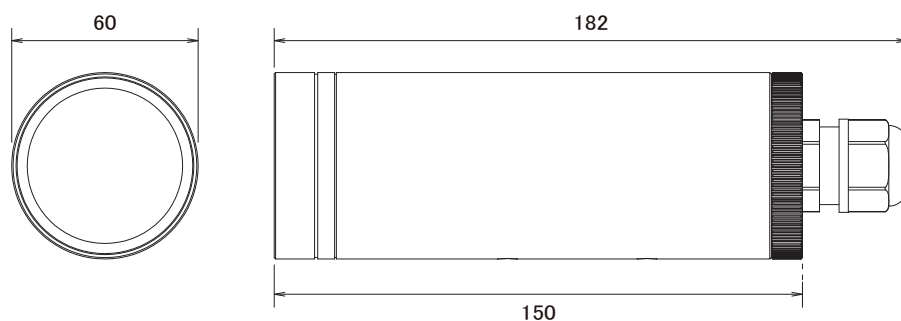

特長

- D1 (720 × 480) 解像度を有するネットワークカメラです
- MPEG4、MJPEG圧縮方式に対応しています
- バリフォーカルレンズを搭載していますので、ズーム調整で狙った場所を綺麗に撮影できます
- 赤外線暗視機能を搭載していますので暗闇での撮影も可能です
- 赤外線照射距離は15mです
- WDR機能搭載で、逆光等の明暗差が大きな場所でも、暗いところは明るく、明るいところは暗くし、鮮明かつ自然な映像を映し出します
- PoE受電に対応していますので、PoE給電機器との組合せで電源コンセントの無い場所でも設置可能です
- IP66規格準拠で防水、防塵性に優れています

■仕様

項目	IP7142
ハウジング	IP66
LED表示	システムの電源とステータス表示 システムの動作とネットワークリンク表示
電源	PoE (IEEE802.3af)、DC12V±10%
消費電力	最大6W
動作可能周囲温度	0～40度、湿度20～80%以下
外形寸法	70(径) × 182(奥)mm
重量	969g
最低動作環境	OS: Microsoft Windows 2000/XP/Vista/7 ブラウザ: Mozilla Firefox、Internet Explorer7.x以上 Real Player: 10.5以上 Quick Time: 6.5以上
認可	CE、LVD、FCC、VCCI、C-Tick

■寸法図

単位:mm