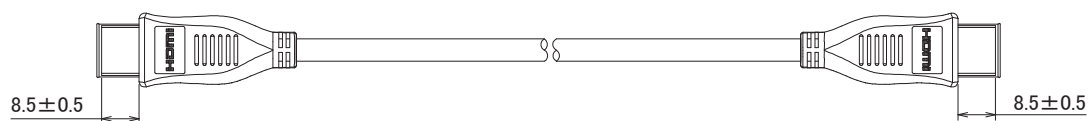

特長

- 長さ3mのHDMIケーブルです
- 錆に強く、信号劣化を防止する金メッキプラグ・金メッキピンを採用しています

仕様

項目	HDMI030H
ケーブル長	3m
ケーブル直径	5.5mm
コネクタ形状	HDMI 19ピン タイプA(オス) - HDMI 19ピン タイプA(オス)
バージョン	1.4a

寸法図

単位: mm