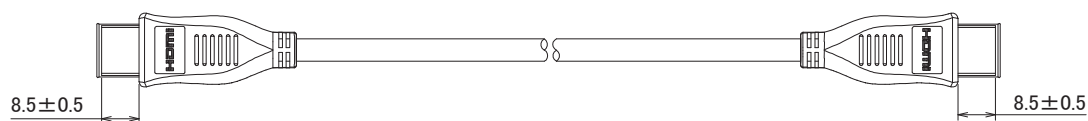

特長

- 長さ3mのHDMIケーブルです
- 錆に強く、信号劣化を防止する金メッキプラグを採用しています

仕様

項目	HDMI030
ケーブル長	3m
ケーブル直径	5.5mm
コネクタ形状	HDMI 19ピン タイプA(オス) - HDMI 19ピン タイプA(オス)
ケーブル規格	UL20276

寸法図

単位: mm