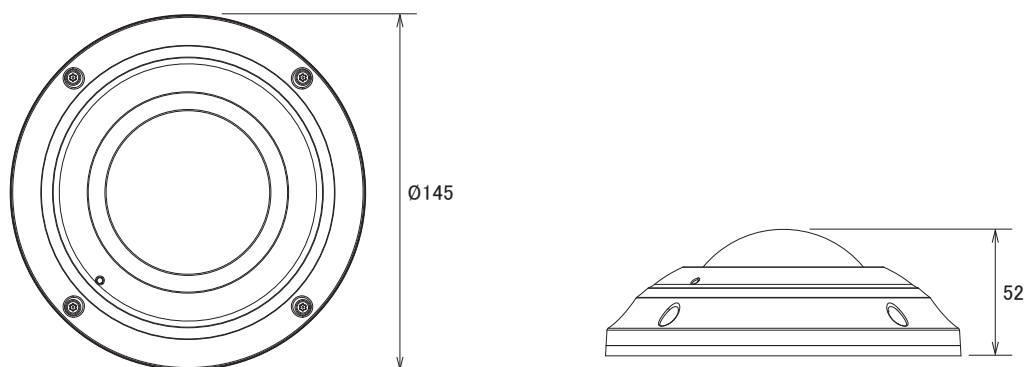

■仕様

項目	FE8172V
ストリーミング	同時3ストリーミング、解像度、画質、ビットレート調整
ユーザー数	10クライアント(同時アクセス)
イーサネット	10Base-T/100Base-TX、RJ45
ネットワークプロトコル	IPv4、IPv6、TCP/IP、HTTP、HTTPS、UPnP、RTSP/RTP/RTCP、IGMP、SMTP、FTP、DHCP、NTP、DNS、DDNS、PPPoE、CoS、QoS、SNMP、802.1X
対応ブラウザ	Mozilla Firefox7~10(ストリーミングのみ)、Internet Explorer7.Xまたは8.X
アラーム入出力	入力×1、出力×1
アラーム/イベント	5箇所の動体検知機能、マニュアルトリガー、外部センサーまたはアラームからの入出力、システムの起動、録画通知、改ざん検出、周期でのトリガー、イベント通知(HTTP、SMTP、FTP、NAS)
音声圧縮方式	GSM-AMR、AAC、G.711
音声入力	内蔵マイク、外部マイク入力
音声出力	外部オーディオ出力
オンボードストレージ	MicroSD/SDHC/SDXCカードスロット
ハウジング	IP66
耐衝撃性能	IK10
LED表示	システムの電源とステータス表示
電源	DC12V、PoE(IEEE802.3af)
消費電力	5.1W(DC12V)、5.3W(PoE)
動作可能周囲温度	-40~50度
外形寸法	145(径)×52(奥)mm
重量	553g
最低動作環境	OS: Microsoft Windows 2000/XP/Vista/7 VLC: 1.1.11以上、Quick Time: 7以上
認可	CE、LVD、FCC Class A、VCCI、G-Tick、EN50155

■寸法図

単位: mm